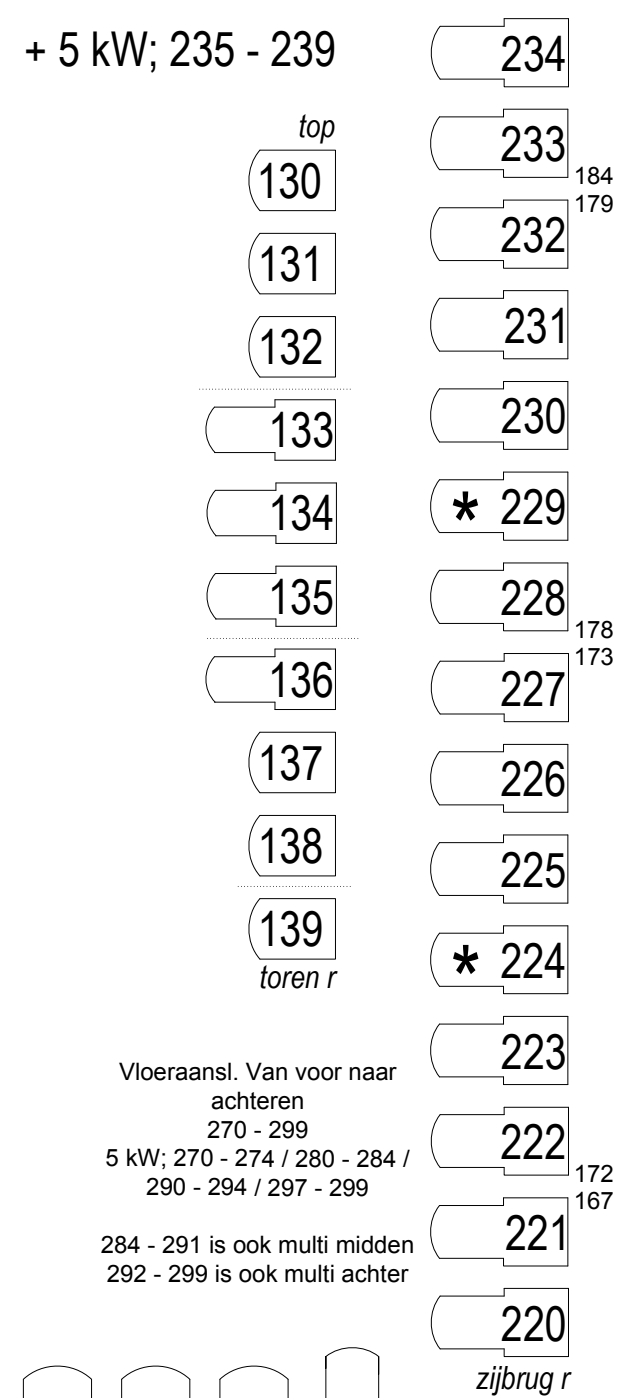

LT 4; 185 - 199  
en 300 - 311 (Horizon)  
5 kW; 185 / 188 / 192 / 196 / 199  
LT 3; Alles 5 kW 146 / 147 / 148  
LT 2; Alles 5 kW 143 / 144 / 145  
LT 1; Alles 5 kW 140 / 141 / 142

3de zaalbrug;  
Alles 5 kW 1 - 10