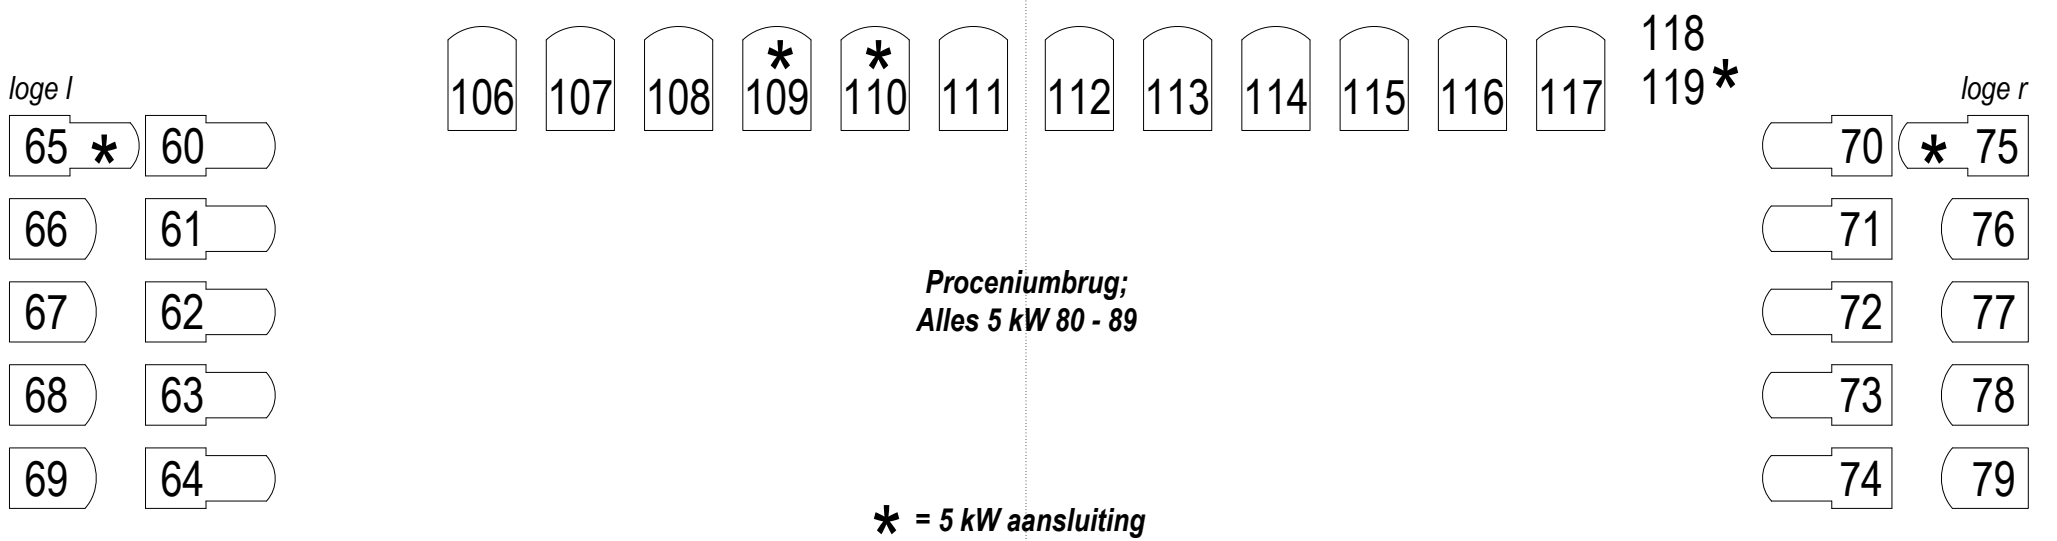

LT 4; 185 - 199  
en 300 - 311 (Horizon)  
5 kW; 185 / 188 / 192 / 196 / 199  
LT 3; Alles 5 kW 146 / 147 / 148  
LT 2; Alles 5 kW 143 / 144 / 145  
LT 1; Alles 5 kW 140 / 141 / 142

3de zaalbrug;  
Alles 5 kW 1 - 10