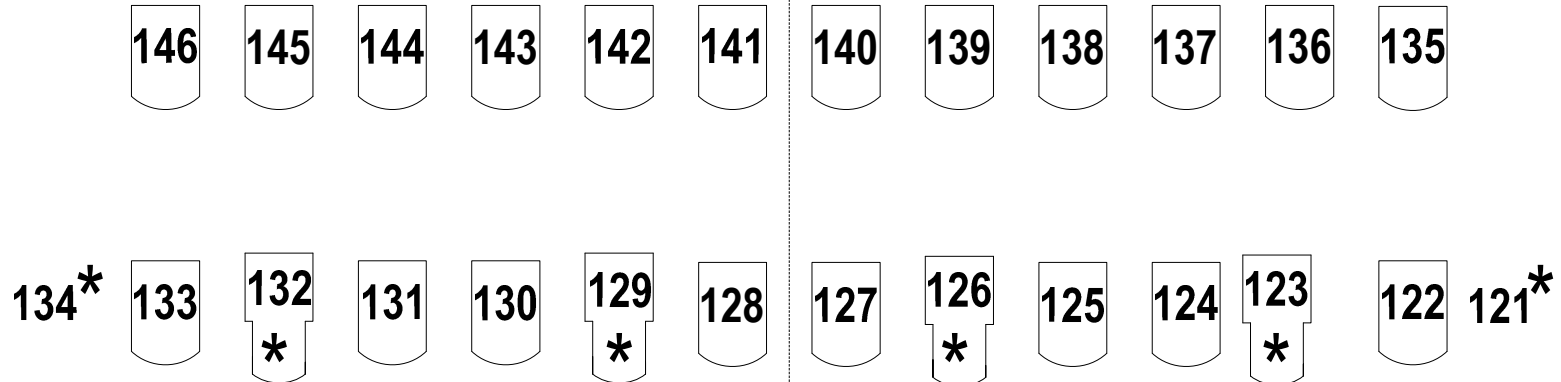

CHASSÉ | THEATER

Midden zaal v-08-1

4de zaalbrug; 20 - 1
5 kW; 20 / 16 / 12 / 8 / 4 / 1

1ste zaalbrug; 80 - 61
5 kW; 77 / 73 / 68 / 64

Proceniumbrug; 100 - 81
5 kW; 97 / 93 / 88 / 84

loge R

loge L

portaal Brug

Vloeraansl. Van voor naar
achteren
270 - 289 / 218 - 219
5 kW; 270 - 274 / 280 - 284

284 - 289 + 218 + 219 is ook multi

Vloeraansl. Van voor naar
achteren
250 - 269 / 216 - 217
5 kW; 250 - 253 / 259 - 263

264 - 269 + 216 + 217 is ook multi

zijbrug R

toren R top

zijbrug L

toren L top

Hor Bat

+ 5 kW; 247 - 249

* = 5 kW aansluiting

LT 1; Alles 5 kW 173 / 172 / 171
LT 2; Alles 5 kW 176 / 175 / 174
LT 3; 215 - 201
en 290 - 301 (Horizon)
5 kW; 215 / 208 / 201

+ 5 kW; 232 - 234