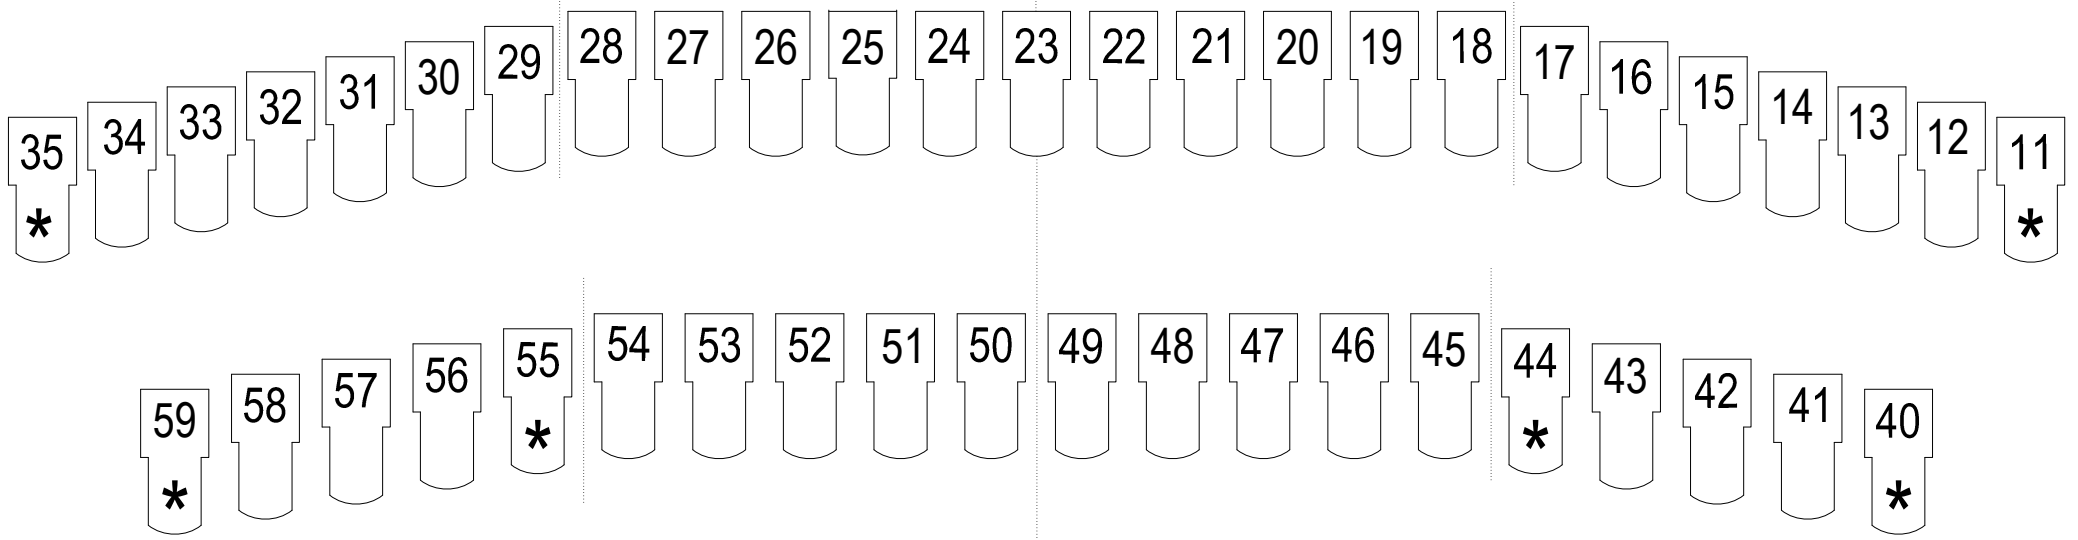

## Grote zaal V-08-1

\* = 5 kW aansluiting

Proceniumbrug;  
Alles 5 kW 89 - 80

loge r

loge l

por taal