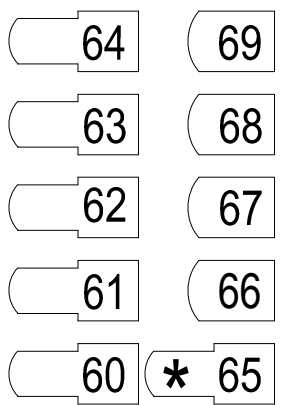

## Grote zaal V-08-1

\* = 5 kW aansluiting

Proceniumbrug;  
Alles 5 kW 89 - 80

loge r

loge l

por taal