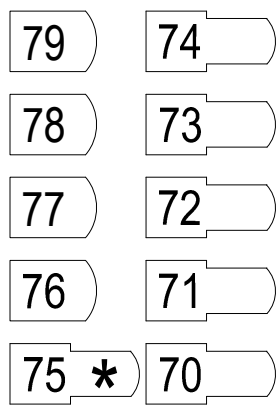

## Grote zaal V-08-1

\* = 5 kW aansluiting

Proceniumbrug;  
Alles 5 kW 89 - 80

loge r

loge l

por taal