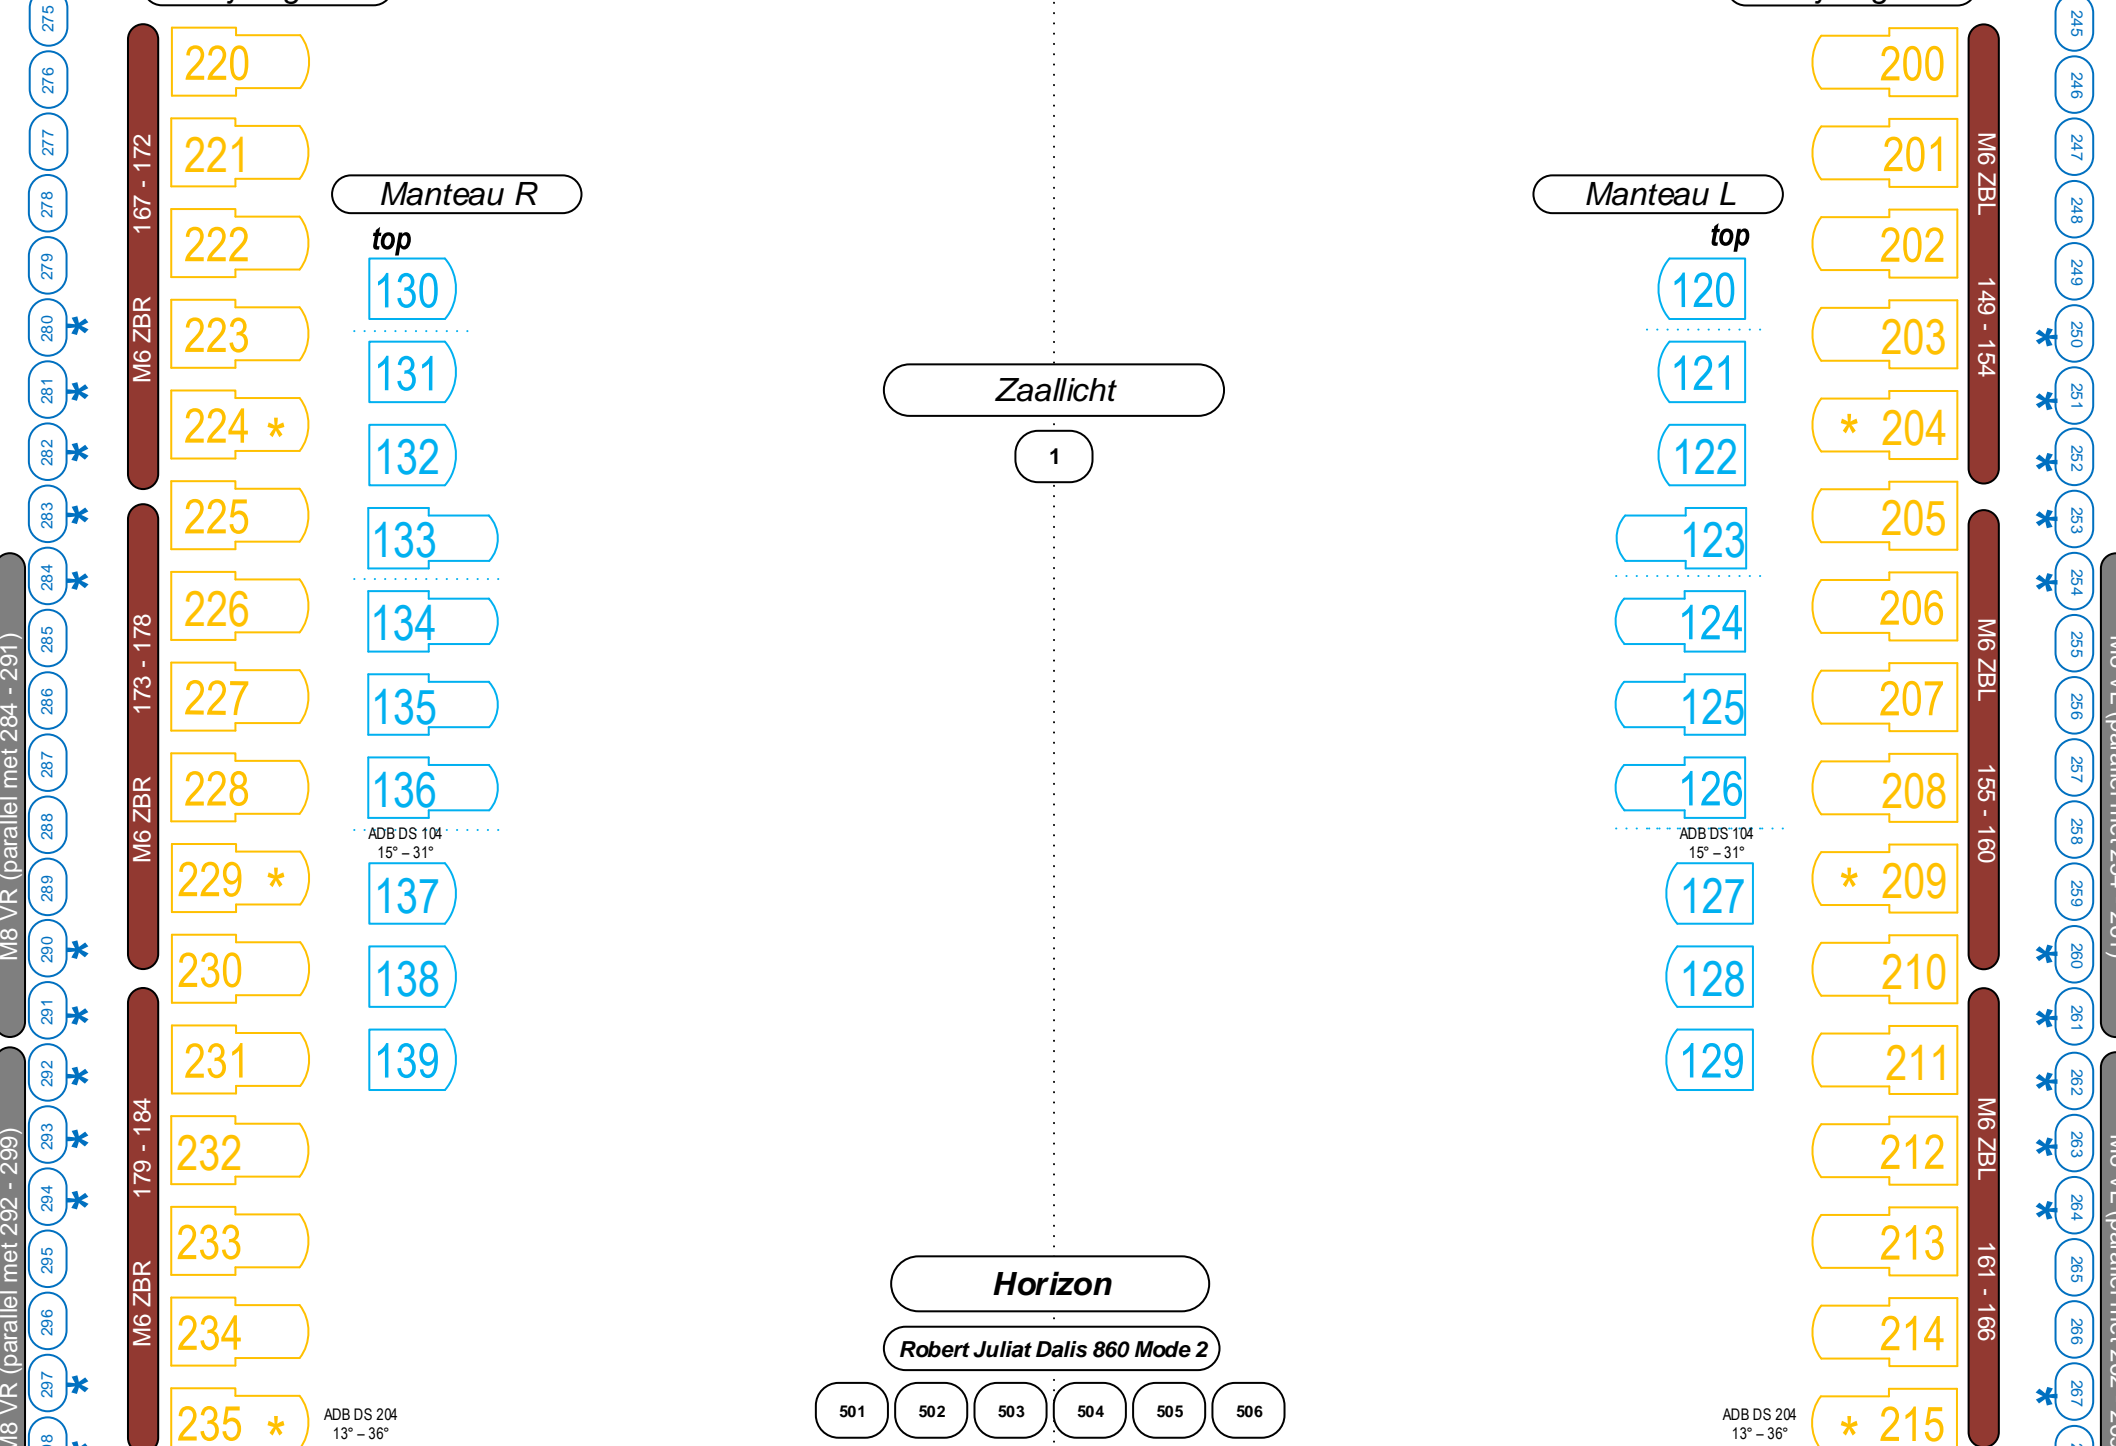

# CHASSÉ | THEATER

Grote zaal 04-2020

\* = 5 kW aansluiting

3de zaalbrug; 10 - 1 (Alles 5 kW)

ADB DS 204  
9° - 18°

ADB DS 204  
13° - 36°

ADB DS 104  
15° - 31°

Prosceniumbrug  
89 - 80 (Alles 5 kW)

Portaalbrug

ADB DS 104  
15° - 31°

ADB DW 205  
30° - 54° Extra aansluitingen; 119 - 106 (5 kW; 119 / 110 / 109)

Vloer R

Vloer L

Zijbrug R

Zijbrug L

Zaallicht

1

Horizon

Robert Juliat Dalis 860 Mode 2

Toneelzicht

+ 5 kW; 236 - 239

+ 5 kW; 216 - 219