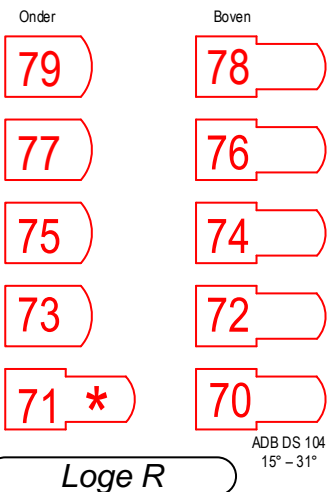

# CHASSÉ | THEATER

Grote zaal 04-2020

\* = 5 kW aansluiting

3de zaalbrug; 10 - 1 (Alles 5 kW)

ADB DS 204  
9° - 18°

ADB DS 204  
13° - 36°

ADB DS 104  
15° - 31°

Prosceniumbrug  
89 - 80 (Alles 5 kW)

Portaalbrug

ADB DS 104  
15° - 31°

ADB DW 205  
30° - 54° Extra aansluitingen; 119 - 106 (5 kW; 119 / 110 / 109)

Vloer R

Vloer L

Zijbrug R

Zijbrug L

Zaallicht

1

Horizon

Robert Juliat Dalis 860 Mode 2

Toneelzicht

+ 5 kW; 236 - 239

+ 5 kW; 216 - 219