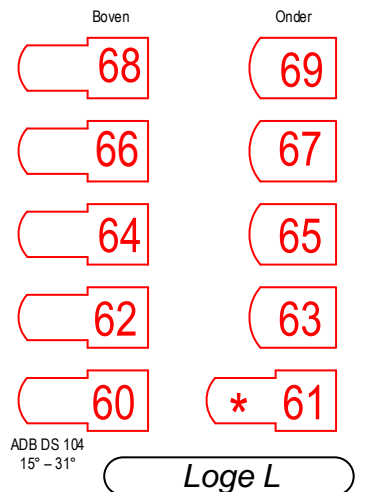

# CHASSÉ | THEATER

Grote zaal 04-2020

\* = 5 kW aansluiting

3de zaalbrug; 10 - 1 (Alles 5 kW)

ADB DS 204  
9° - 18°

ADB DS 204  
13° - 36°

ADB DS 104  
15° - 31°

Prosceniumbrug  
89 - 80 (Alles 5 kW)

Portaalbrug

ADB DS 104  
15° - 31°

ADB DW 205  
30° - 54° Extra aansluitingen; 119 - 106 (5 kW; 119 / 110 / 109)

Vloer R

Vloer L

Zijbrug R

Zijbrug L

Zaallicht

1

Horizon

Robert Juliat Dalis 860 Mode 2

Toneelzicht

+ 5 kW; 236 - 239

+ 5 kW; 216 - 219