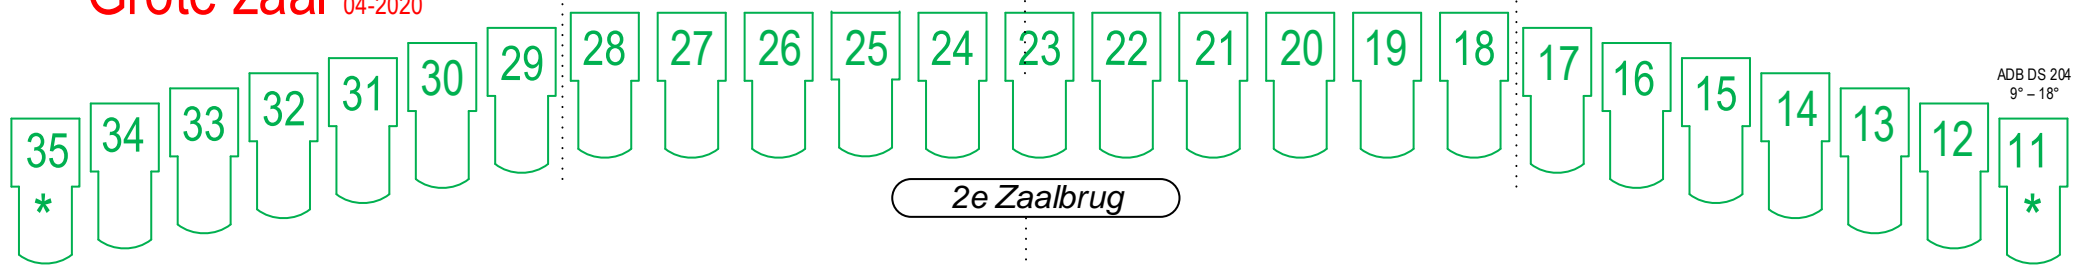

# CHASSÉ | THEATER

Grote zaal 04-2020

\* = 5 kW aansluiting

3de zaalbrug; 10 - 1 (Alles 5 kW)

ADB DS 204  
9° - 18°

ADB DS 204  
13° - 36°

ADB DS 104  
15° - 31°

Prosceniumbrug  
89 - 80 (Alles 5 kW)

Portaalbrug

ADB DS 104  
15° - 31°

ADB DW 205  
30° - 54° Extra aansluitingen; 119 - 106 (5 kW; 119 / 110 / 109)

Vloer R

Vloer L

Zijbrug R

Zijbrug L

Zaallicht

1

Horizon

Robert Juliat Dalis 860 Mode 2

Toneelzicht

+ 5 kW; 236 - 239

+ 5 kW; 216 - 219