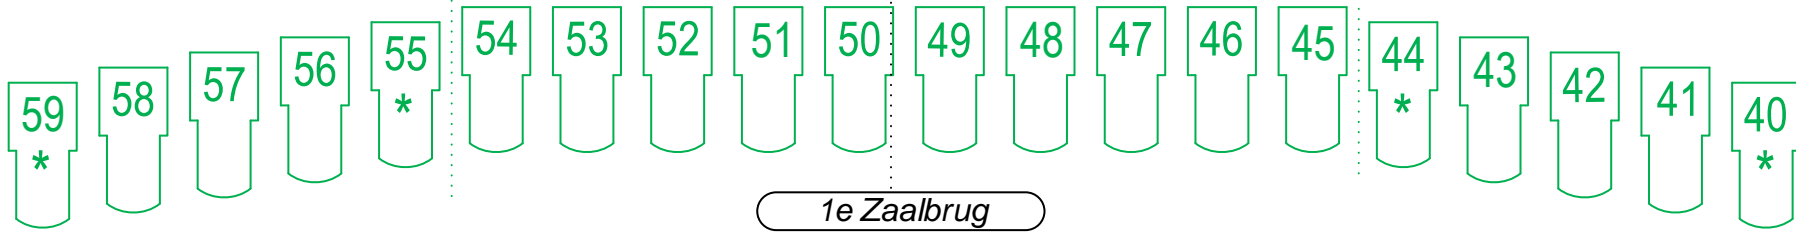

# CHASSÉ | THEATER

Grote zaal 04-2020

\* = 5 kW aansluiting

3de zaalbrug; 10 - 1 (Alles 5 kW)

ADB DS 204  
9° - 18°

ADB DS 204  
13° - 36°

ADB DS 104  
15° - 31°

Prosceniumbrug  
89 - 80 (Alles 5 kW)

Portaalbrug

ADB DS 104  
15° - 31°

ADB DW 205  
30° - 54° Extra aansluitingen; 119 - 106 (5 kW; 119 / 110 / 109)

Vloer R

Vloer L

Zijbrug R

Zijbrug L

Zaallicht

1

Horizon

Robert Juliat Dalis 860 Mode 2

Toneelzicht

+ 5 kW; 236 - 239

+ 5 kW; 216 - 219