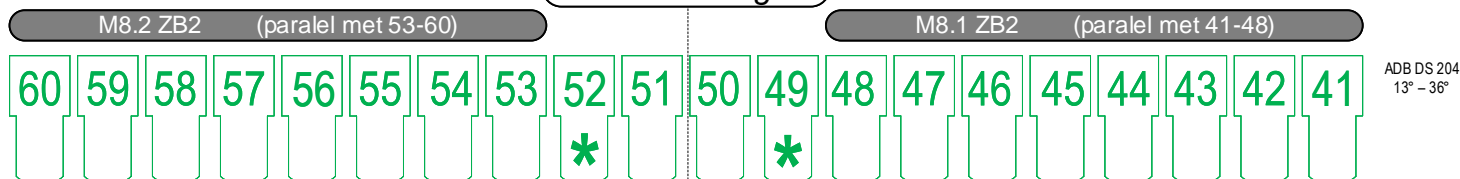

Loge R

2e Zaalbrug