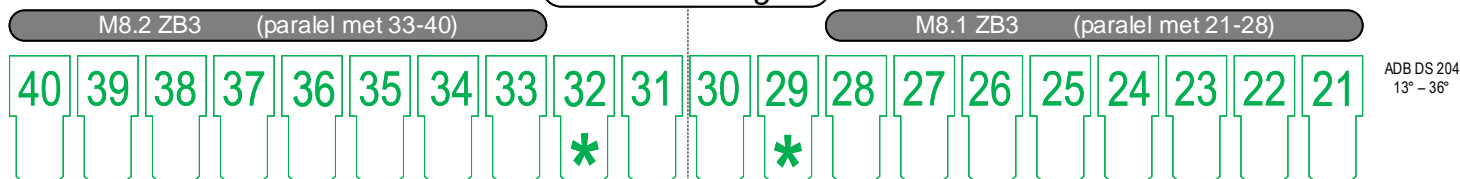

3e Zaalbrug