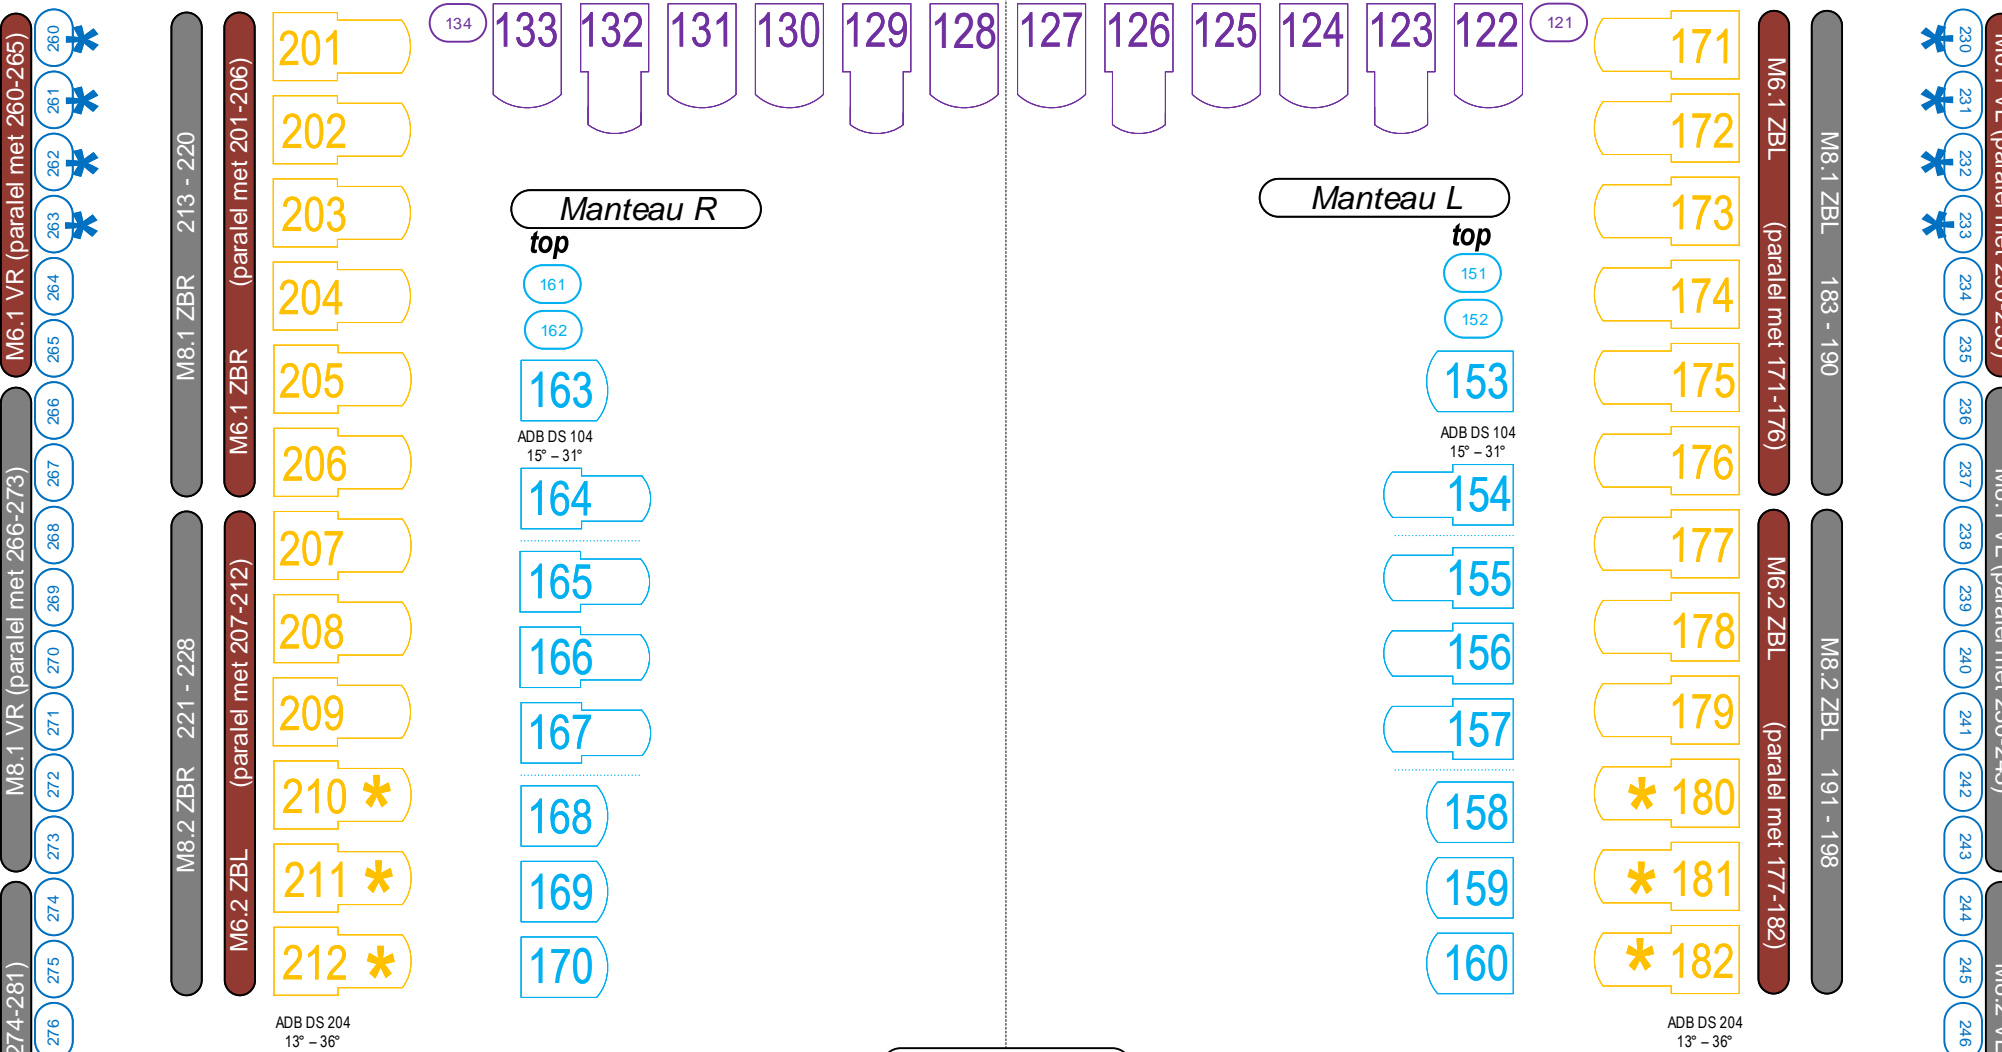

Zijbrug L

Vloer L

Zaallicht dmx 1

Universe huislicht is vrij vanaf channel 330 (indien LED horizon niet word gebruikt)

Horizon

Robert Juliat Dalis 860 Mode 2

Toneelzicht