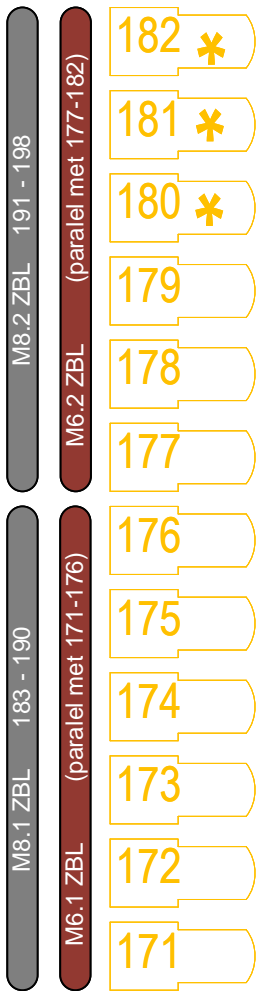

Zaallicht dmx 1

Universe huislicht is vrij vanaf channel 330 (indien LED horizon niet word gebruikt)

Horizon

Robert Juliat Dalis 860 Mode 2

501 502 503 504 505 506

ADB DS 204
13° - 36°

ADB DS 204
13° - 36°

top

151
152

153

ADB DS 104
15° - 31°

154

155

156

157

158

164

165

166

167

168

169

170

Manteau R

Zijbrug R

ADB DVW 205
30° - 54°

Portaalbrug

Vloer L

Vloer R

ADB DS 104
15° - 31°

ADB DS 104
15° - 31°

Proceniumbrug