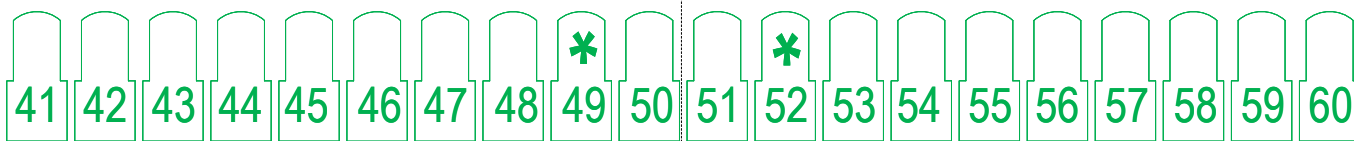

Zijbrug R

ADB DVW 205
30° - 54°

Portaalbrug

Vloer L

Vloer R

ADB DS 104
15° - 31°

ADB DS 104
15° - 31°

Proceniumbrug

1e Zaalbrug

2e Zaalbrug

3e Zaalbrug

4e Zaalbrug

* = 5 kW aansluiting

CHASSÉ | THEATER

Midden zaal 01-2021

Zaalzicht