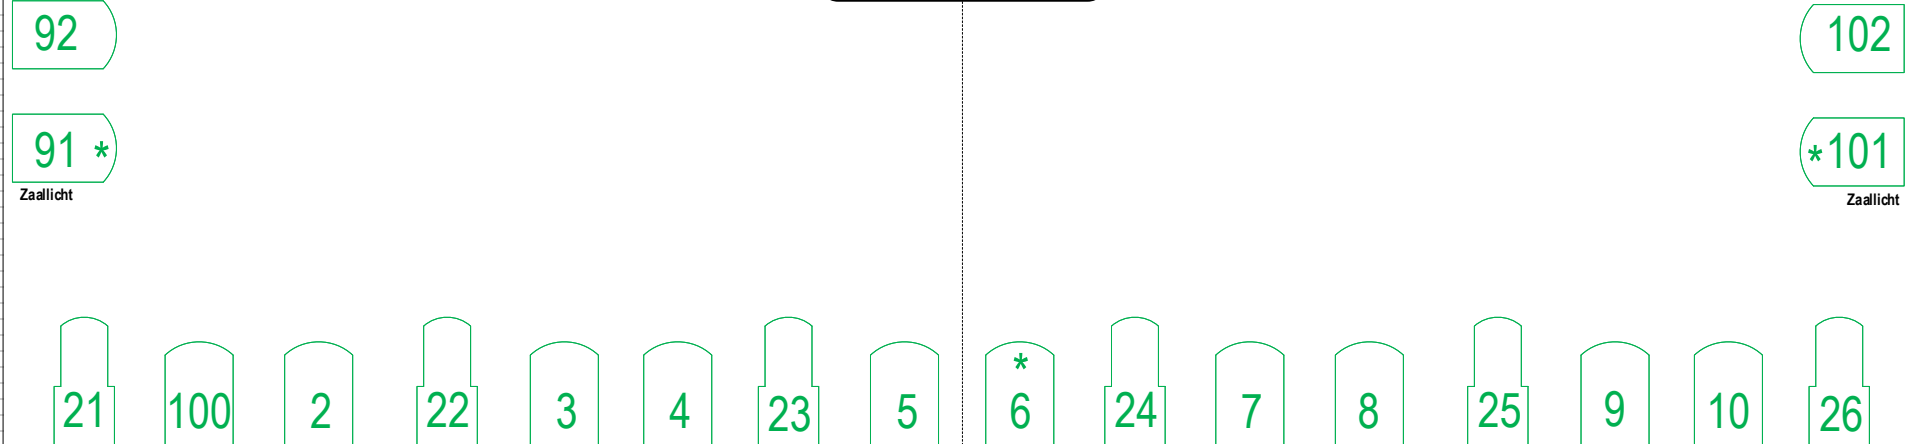

Portaalbrug

Frontbrug

Zaalzicht

Zaallicht dmx 91, 101 & 133  
 Werklicht dmx 1  
 Universe huislicht is vrij vanaf channel 150

ADB DW 105 15 - 38°		ADB C 101 10 - 65°		5KW *
---------------------------	--	-----------------------	--	-------