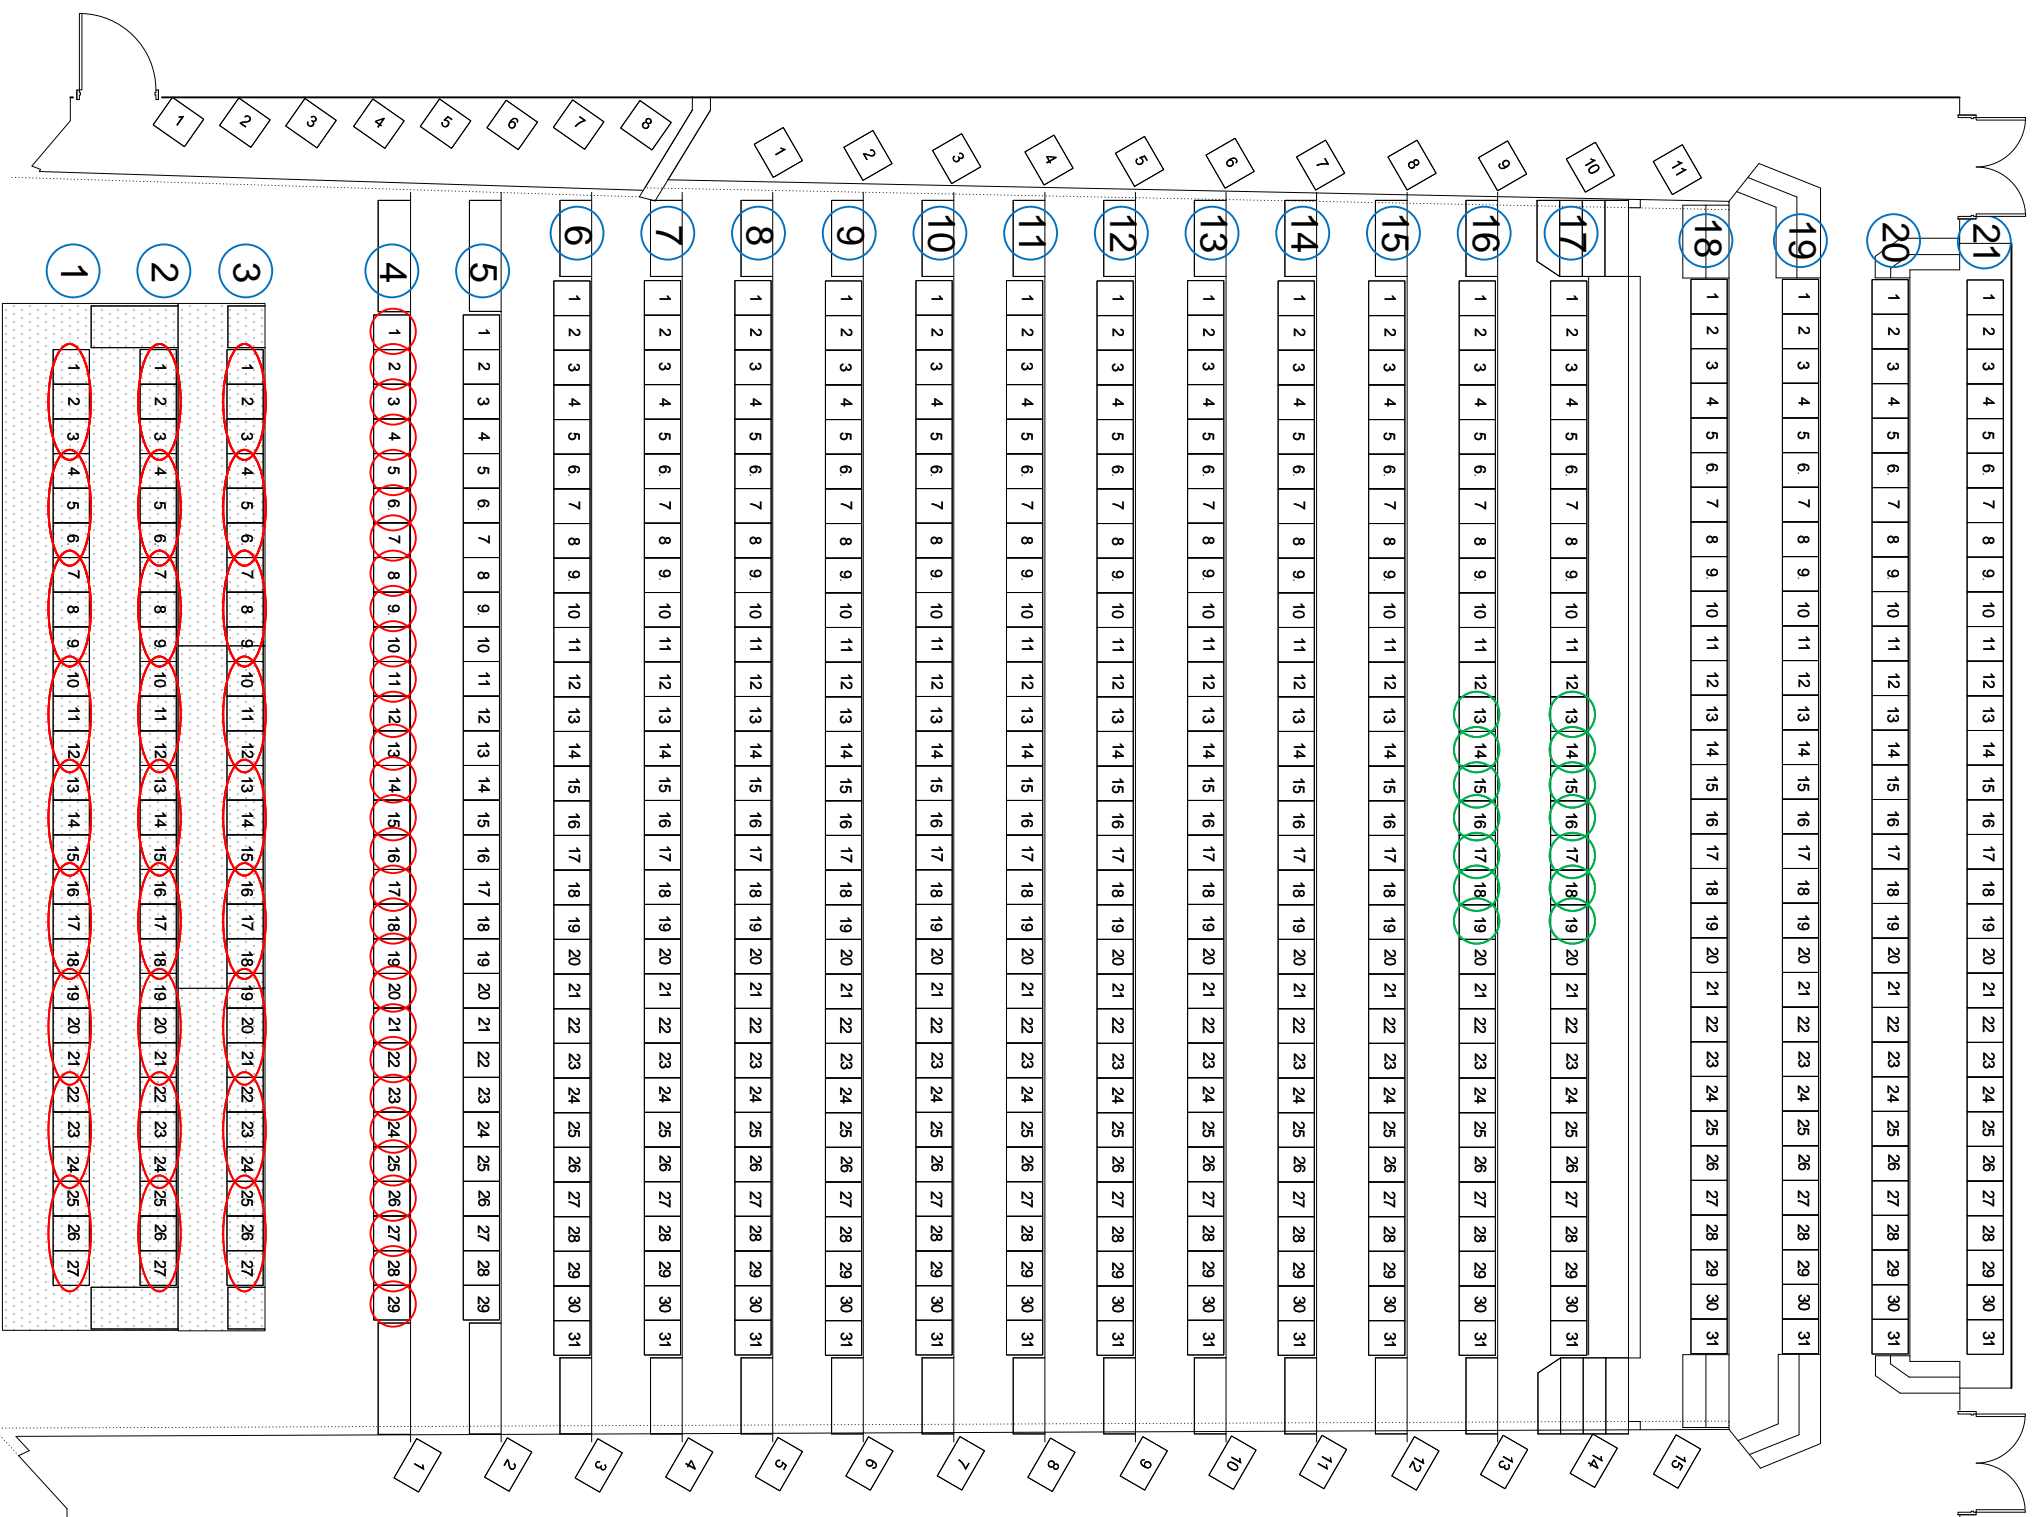

Stoelenplan Midden zaal

○ = Rijnnummer

- Rood omcirkelde stoelen zijn alleen als geheel te verplaatsen
- Op rijnummer 4 zijn alle stoelen los te verplaatsen, om rolstoelplaatsen te creëren
- Op rijnummer 16 en 17 zijn de omcirkelde stoelen beschikbaar als de regie van licht en geluid ze niet nodig heeft

Organisatie: Chassé Theater
 Project: -
 Onderdeel: Stoelenplan
 Datum: 17-03-2021

Printdatum: -
 Schaal: 1 op 150
 View: Top
 Getekend: J ten Bloemendal