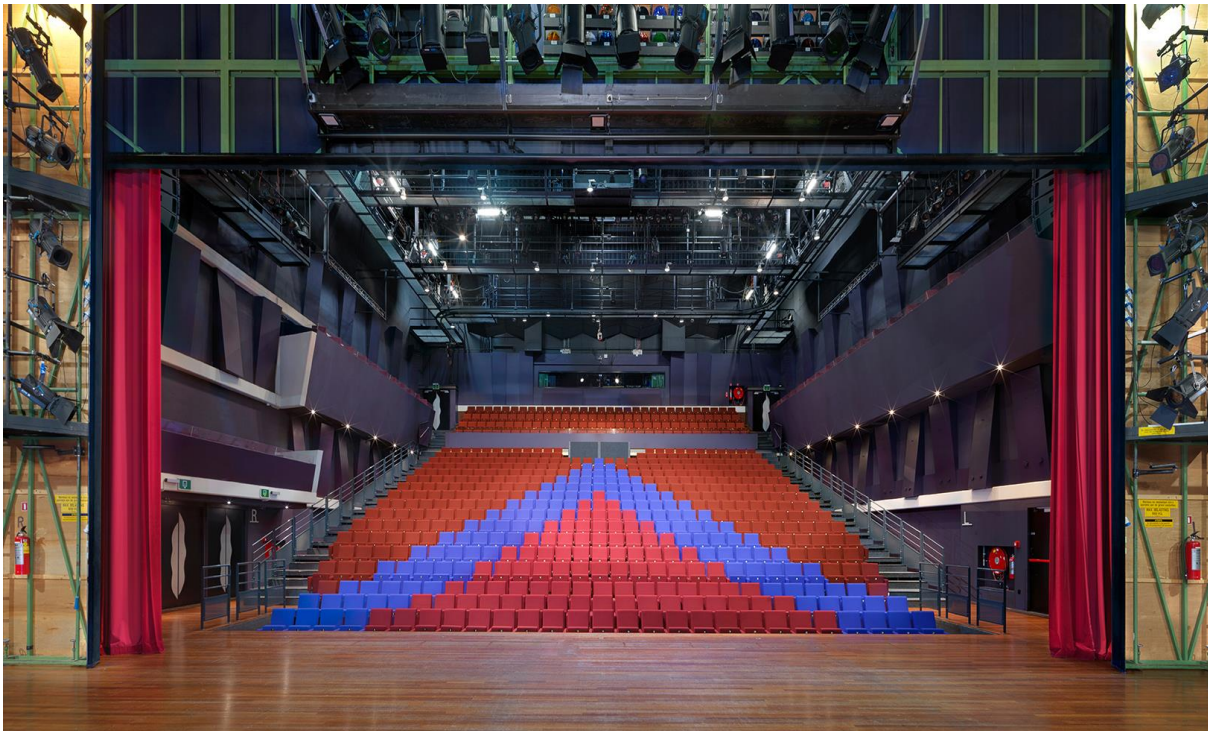

Rider Koninklijke drukkerij Em. De Jongzaal (midden zaal) Chassé Theater

versie 23-04-2021 (NL)

Technische gegevens

Toneel afmetingen:

Toneel	breed 28 m	inclusief zijtoneel
	diep 14 m	exclusief achtertoneel
Zaal	breed 22 m	
	diep 21 m	
Voortoneel	breed 20 m	
	diep 2,6 m	
Achtertoneel	breed 14 m	
	diep 7 m	
	hoog 4 m	
Toneel opening	breed 20 m	
	hoog 11 m	
Manteau	variabel tussen 10 en 17 m	
Portaalbrug	variabel tussen 6 en 11 m	
Vrije trek hoogte	17,8 m	
Diepte van KK tot horizon	12 m	
Diepte van KK tot voorrand toneel	3,4 m	
Hoogte onder zaalbruggen	10,8 m	
Maximale vloerbelasting toneel	500 kg per m ²	
Maximale vloerbelasting zaal	500 kg per m ²	
Brandscherm	geen	

Tribune/ zitplaatsen:

Telescopische tribune (Jezet Seating)	665 zitplaatsen
Bij ingerolde tribune	1450 sta plaatsen

Toneelstoffering:

Voordoek bediening	Handbediend, wagner niet mogelijk		
Voordoek kleur	Paars, met rode middenbaan		
Kleur toneelstoffering	nachtblauw		
Poten	5 paar	breed 4 m	hoogte 9 m
Fond	2 stuks	breed 18 m	hoogte 9 m
Friezen	5 stuks	breed 18 m	hoogte 4,5 m
Horizonecru	breed 18 m	hoogte 11 m	
Zijzwart	breed 15 m	hoogte 12 m	