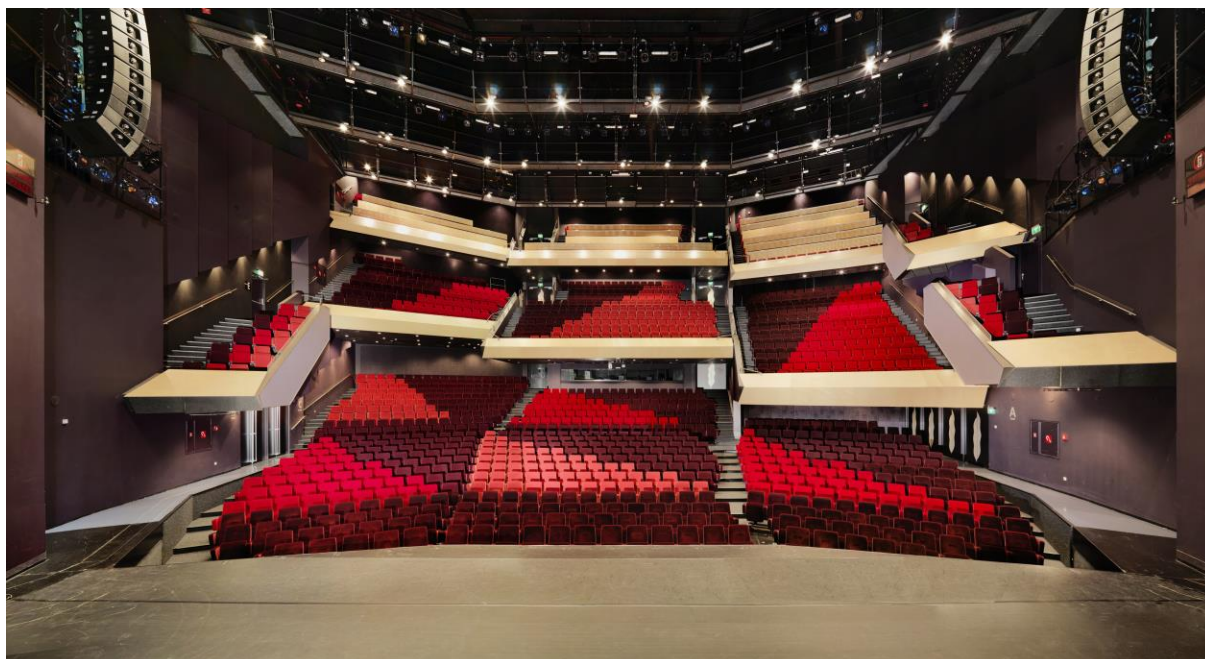

Rider Jupiler Zaal (grote zaal) Chassé Theater

Versie 10-08-2021 (NL)

Technische gegevens

Toneel afmetingen:

Toneel	breed 36 m	inclusief zijtoneel
	diep 17 m	exclusief achtertoneel
Voortoneel	breed 18 m	
	diep 3,30 m	tot 4,62 m in het midden
Achtertoneel	breed 14 m	
	diep 7 m	
	hoog 7 m	
Toneel opening	breed 18 m	
	hoog 9,5 m	
Manteau	variabel tussen 12 en 18 m	
Portaalbrug	variabel tussen 6 en 9,5 m	
Vrije trek hoogte	20 m	
Diepte van KK. tot horizon	14 m	
Diepte van KK. Tot voorrand toneel	4,62 m	
Diepte van KK. Tot voorrand cabine	24,7m	
Diepte van KK. Tot achterkant FOH	19,5m	
Maximale vloerbelasting	500 kg per m²	
Brandscherm	aanwezig	
Afmeting licht- en geluidsplaats zaal	breed 3,70 meter / diep 1,70 m	(niet onder balkon)
Maximale hoogte regiecabine	2,33 m