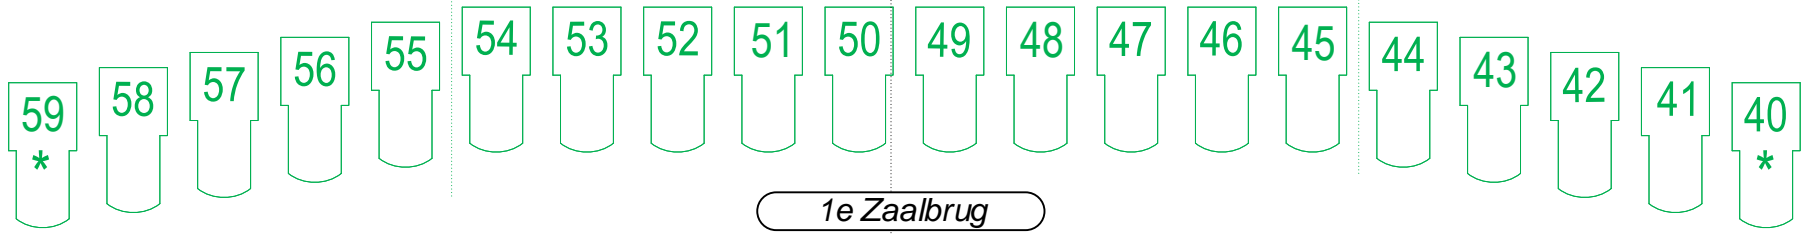

* = 5 kW aansluiting

Grote zaal 08-2021

3de zaalbrug; 10 - 1 (4+7 = 5 kW)

ADB DS 204
9° - 18°

ADB DS 204
13° - 36°

Universe huislicht is vrij vanaf channel 330 (indien LED horizon niet word gebruikt)

Proceniumbrug
89 - 80 (80 + 89 = 5 kW)

Portaalbrug

Zaallicht dmx 1

Horizon

Robert Juliat Dalis 860 Mode 2

Toneelzicht