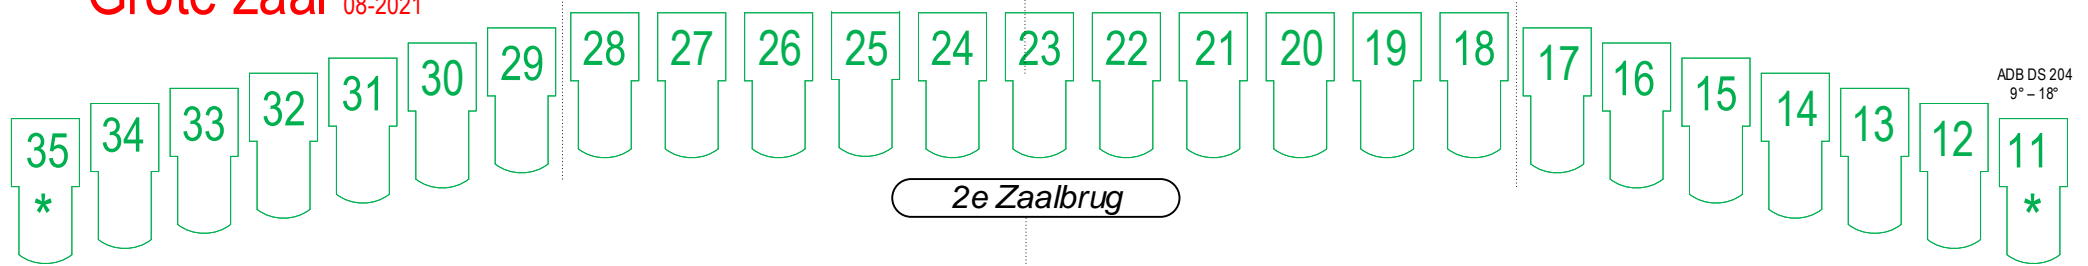

* = 5 kW aansluiting

Grote zaal 08-2021

3de zaalbrug; 10 - 1 (4+7 = 5 kW)

ADB DS 204
9° - 18°

ADB DS 204
13° - 36°

Universe huislicht is vrij vanaf channel 330 (indien LED horizon niet word gebruikt)

Proceniumbrug
89 - 80 (80 + 89 = 5 kW)