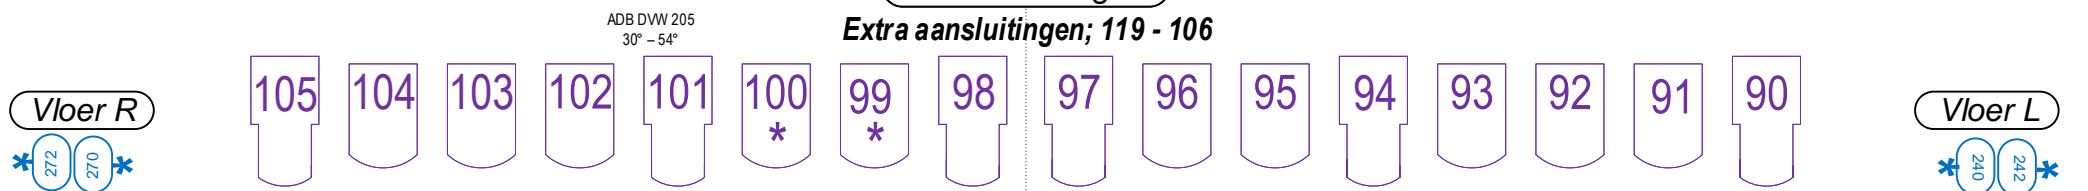

* = 5 kW aansluiting

Grote zaal 08-2021

3de zaalbrug; 10 - 1 (4+7 = 5 kW)

ADB DS 204
9° - 18°

ADB DS 204
13° - 36°

Universe huislicht is vrij vanaf channel 330 (indien LED horizon niet word gebruikt)

Proceniumbrug
89 - 80 (80 + 89 = 5 kW)

Portaalbrug

Zaallicht dmx 1

Horizon

Robert Juliat Dalis 860 Mode 2

Toneelzicht