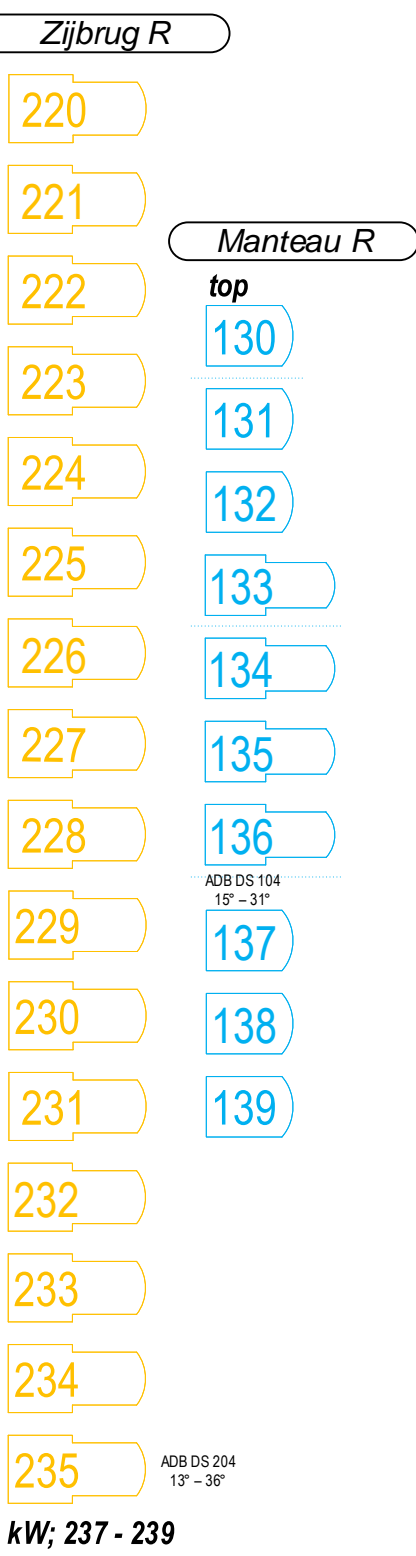

* = 5 kW aansluiting

Grote zaal 08-2021

3de zaalbrug; 10 - 1 (4+7 = 5 kW)

ADB DS 204
9° - 18°

ADB DS 204
13° - 36°

Universe huislicht is vrij vanaf channel 330 (indien LED horizon niet word gebruikt)

Proceniumbrug
89 - 80 (80 + 89 = 5 kW)

Portaalbrug

Zaallicht dmx 1

Horizon

Robert Juliat Dalis 860 Mode 2

Toneelzicht