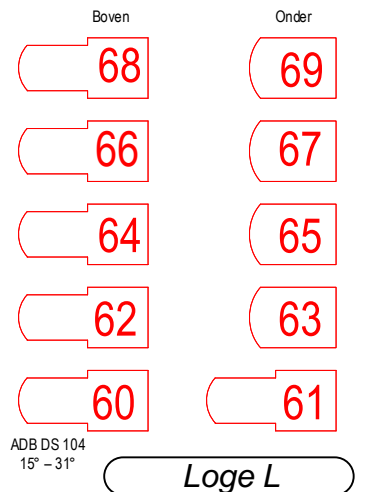

* = 5 kW aansluiting

Grote zaal 08-2021

3de zaalbrug; 10 - 1 (4+7 = 5 kW)

ADB DS 204
9° - 18°

ADB DS 204
13° - 36°

Universe huislicht is vrij vanaf channel 330 (indien LED horizon niet word gebruikt)

Proceniumbrug
89 - 80 (80 + 89 = 5 kW)