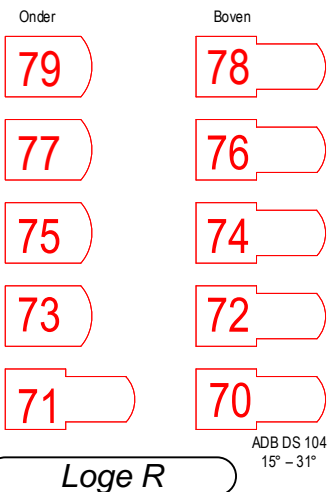

* = 5 kW aansluiting

Grote zaal 08-2021

3de zaalbrug; 10 - 1 (4+7 = 5 kW)

ADB DS 204
9° - 18°

ADB DS 204
13° - 36°

Universe huislicht is vrij vanaf channel 330 (indien LED horizon niet word gebruikt)

Proceniumbrug
89 - 80 (80 + 89 = 5 kW)