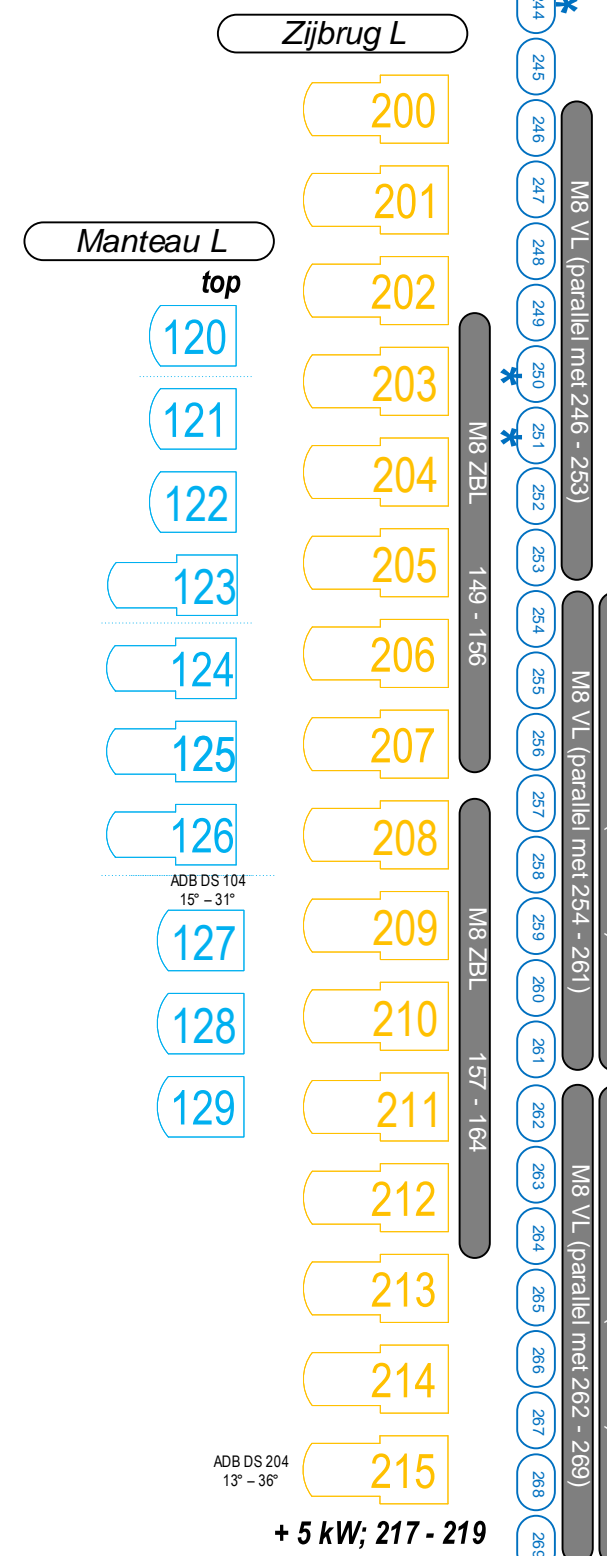

* = 5 kW aansluiting

Grote zaal 08-2021

3de zaalbrug; 10 - 1 (4+7 = 5 kW)

ADB DS 204
9° - 18°

ADB DS 204
13° - 36°

Universe huislicht is vrij vanaf channel 330 (indien LED horizon niet word gebruikt)

Proceniumbrug
89 - 80 (80 + 89 = 5 kW)

Portaalbrug

Zaallicht dmx 1

Horizon

Robert Juliat Dalis 860 Mode 2

Toneelzicht