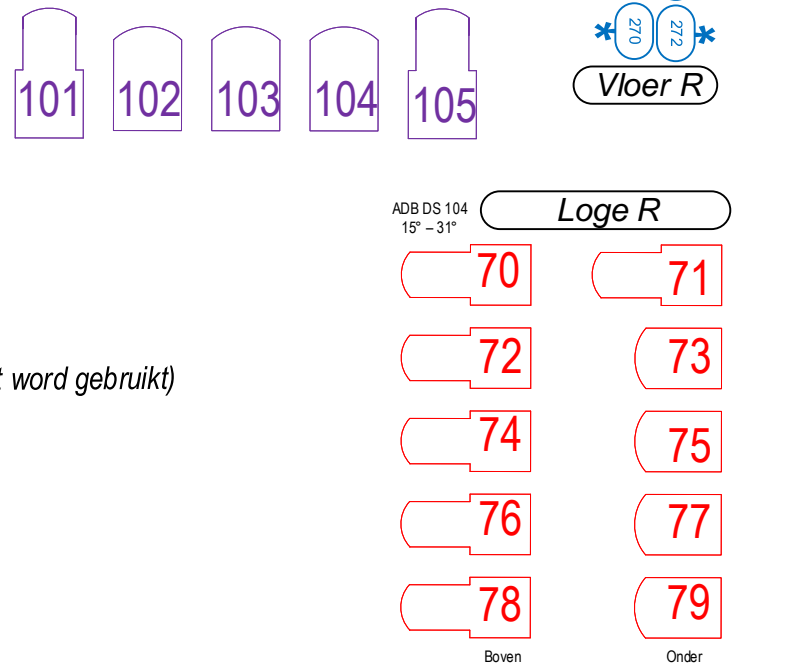

M8 VL MID (140 - 147)

Zaallicht dmx 1

Horizon

Robert Juliat Dalis 860 Mode 2

501 502 503 504 505 506

90 91 92 93 94 95 96 97 98 *99 *100 101 102 103 104 105

Proceniumbrug
89 - 80 (80 + 89 = 5 kW)

Portaalbrug
Extra aansluitingen; 119 - 106

Universe huislicht is vrij vanaf channel 330 (indien LED horizon niet word gebruikt)

Zaalzicht