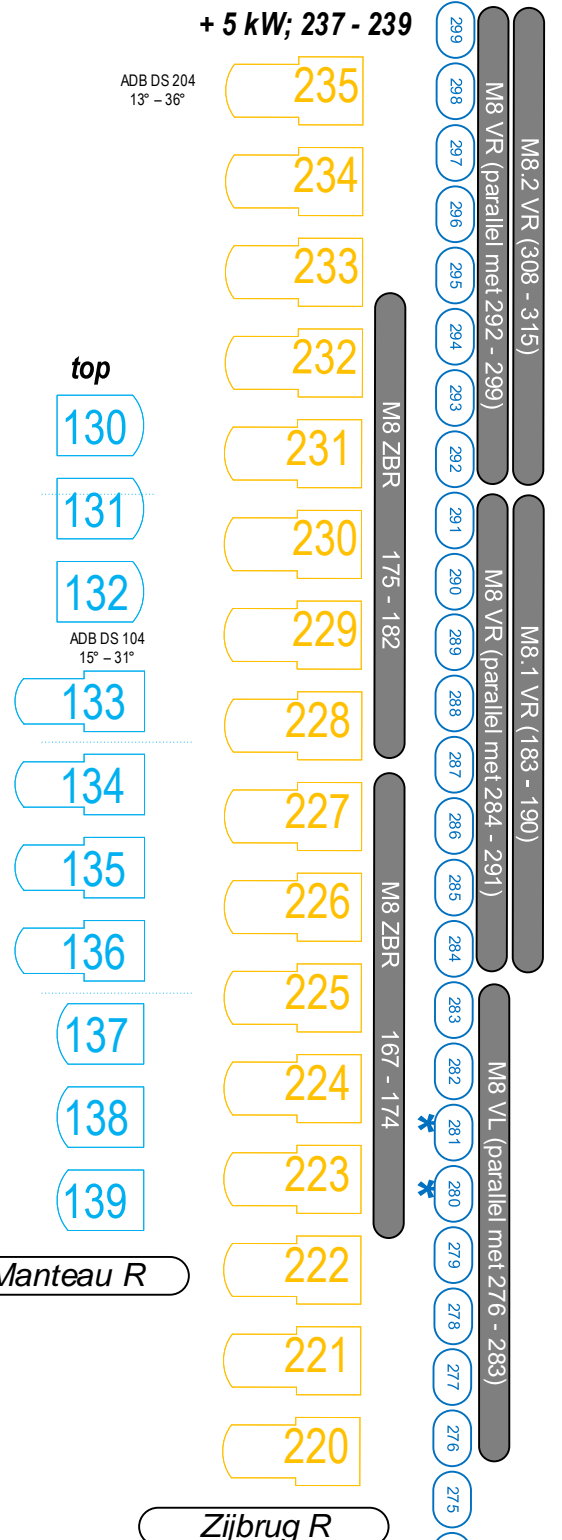

M8 VL MID (140 - 147)

Zaallicht dmx 1

Horizon

Robert Juliat Dalis 860 Mode 2

501 502 503 504 505 506

90 91 92 93 94 95 96 97 98 *99 *100 101 102 103 104 105

Proceniumbrug
89 - 80 (80 + 89 = 5 kW)

Portaalbrug
Extra aansluitingen; 119 - 106

Universe huislicht is vrij vanaf channel 330 (indien LED horizon niet word gebruikt)

Zaalzicht