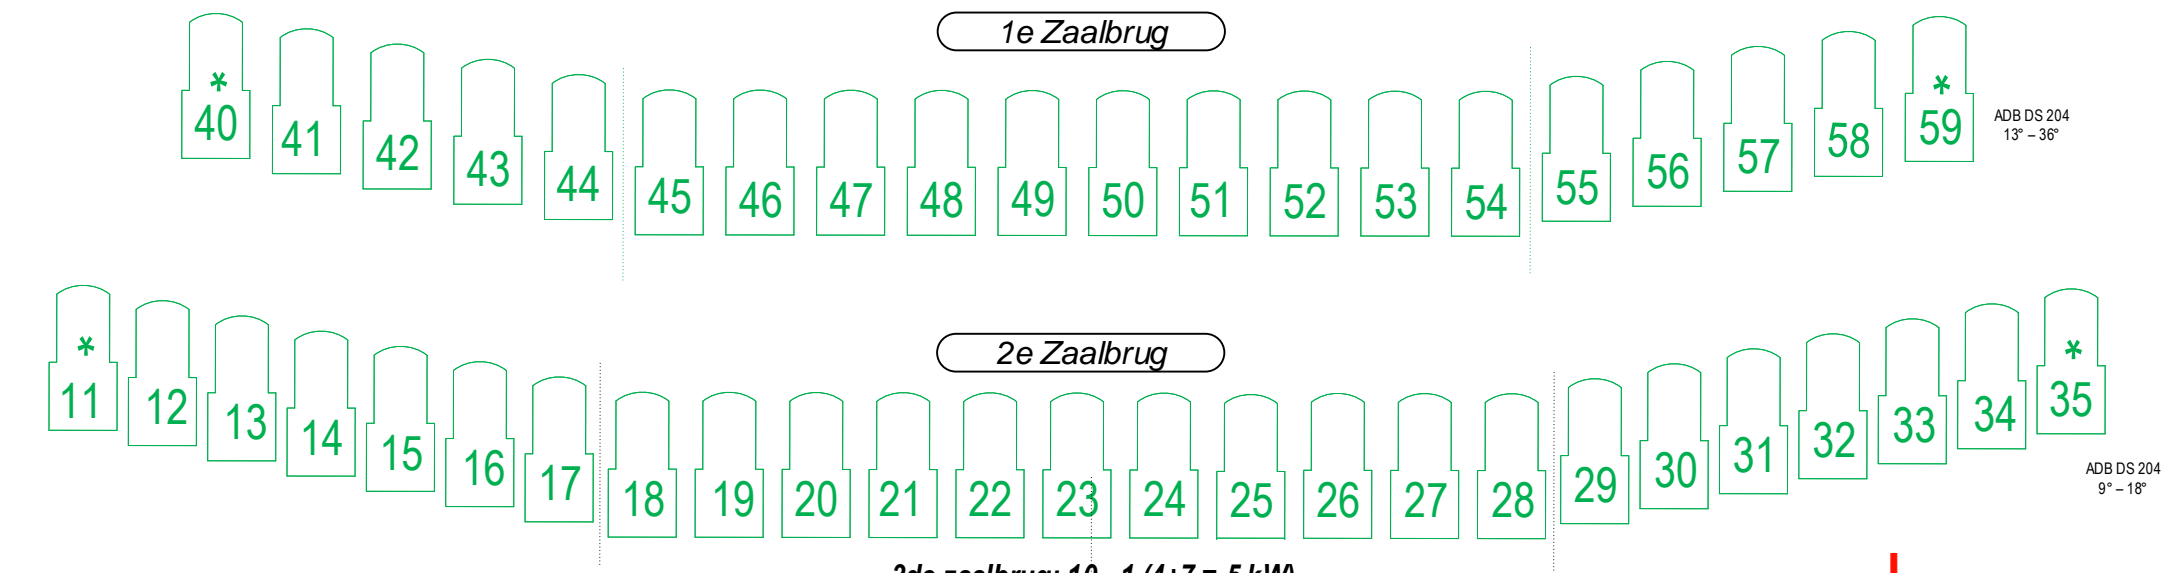

M8 VL MID (140 - 147)

Zaallicht dmx 1

Horizon

Robert Juliat Dalis 860 Mode 2

501 502 503 504 505 506

90 91 92 93 94 95 96 97 98 *99 *100 101 102 103 104 105

Proceniumbrug
89 - 80 (80 + 89 = 5 kW)

Portaalbrug
Extra aansluitingen; 119 - 106

Universe huislicht is vrij vanaf channel 330 (indien LED horizon niet word gebruikt)

Zaalzicht