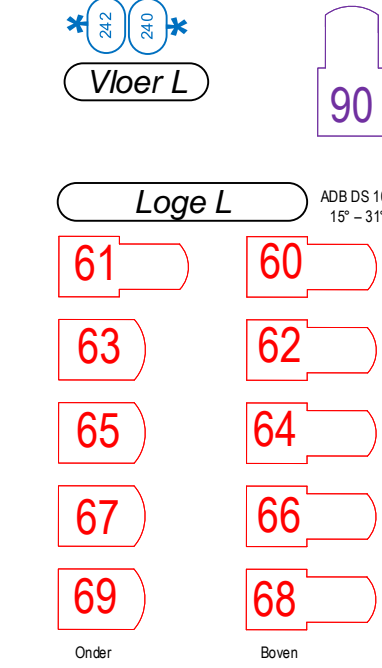

M8 VL MID (140 - 147)

Zaallicht dmx 1

Horizon

Robert Juliat Dalis 860 Mode 2

501 502 503 504 505 506

90 91 92 93 94 95 96 97 98 *99 *100 101 102 103 104 105

Proceniumbrug
89 - 80 (80 + 89 = 5 kW)

Portaalbrug
Extra aansluitingen; 119 - 106

Universe huislicht is vrij vanaf channel 330 (indien LED horizon niet word gebruikt)

Zaalzicht