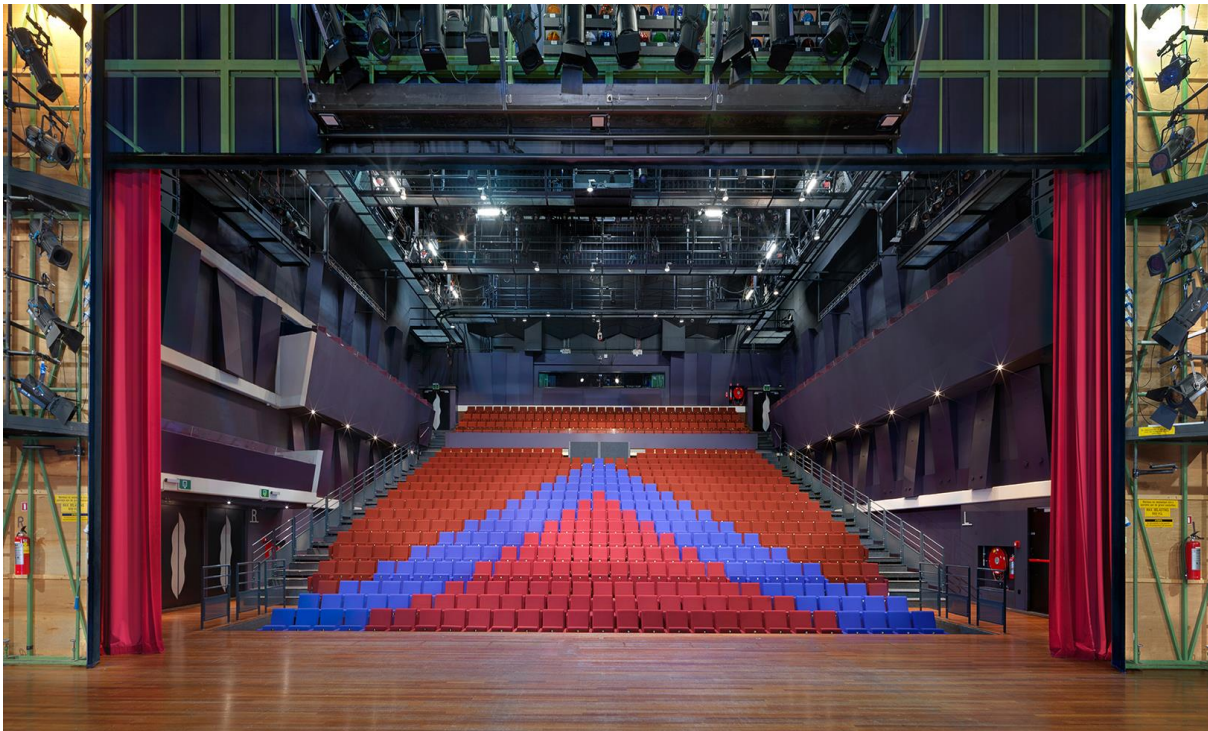

Rider Koninklijke drukkerij Em. De Jongzaal (midden zaal) Chassé Theater

versie 23-12-2022 (NL)

Technische gegevens

Toneel afmetingen:

Toneel	breed 28 m	inclusief zijtoneel
	diep 14 m	exclusief achtertoneel
Zaal	breed 22 m	
	diep 21 m	
Voortoneel	breed 20 m	
	diep 2,6 m	
Achtertoneel	breed 14 m	
	diep 7 m	
	hoog 4 m	
Toneel opening	breed 20 m	
	hoog 11 m	
Manteau	variabel tussen 10 en 17 m	
Portaalbrug	variabel tussen 6 en 11 m	
Vrije trek hoogte	17,8 m	
Diepte van KK tot horizon	12 m	
Diepte van KK tot voorrand toneel	3,4 m	
Hoogte onder zaalbruggen	10,8 m	
Maximale vloerbelasting toneel	500 kg per m²	
Maximale vloerbelasting zaal	500 kg per m²	
Brandscherm	geen