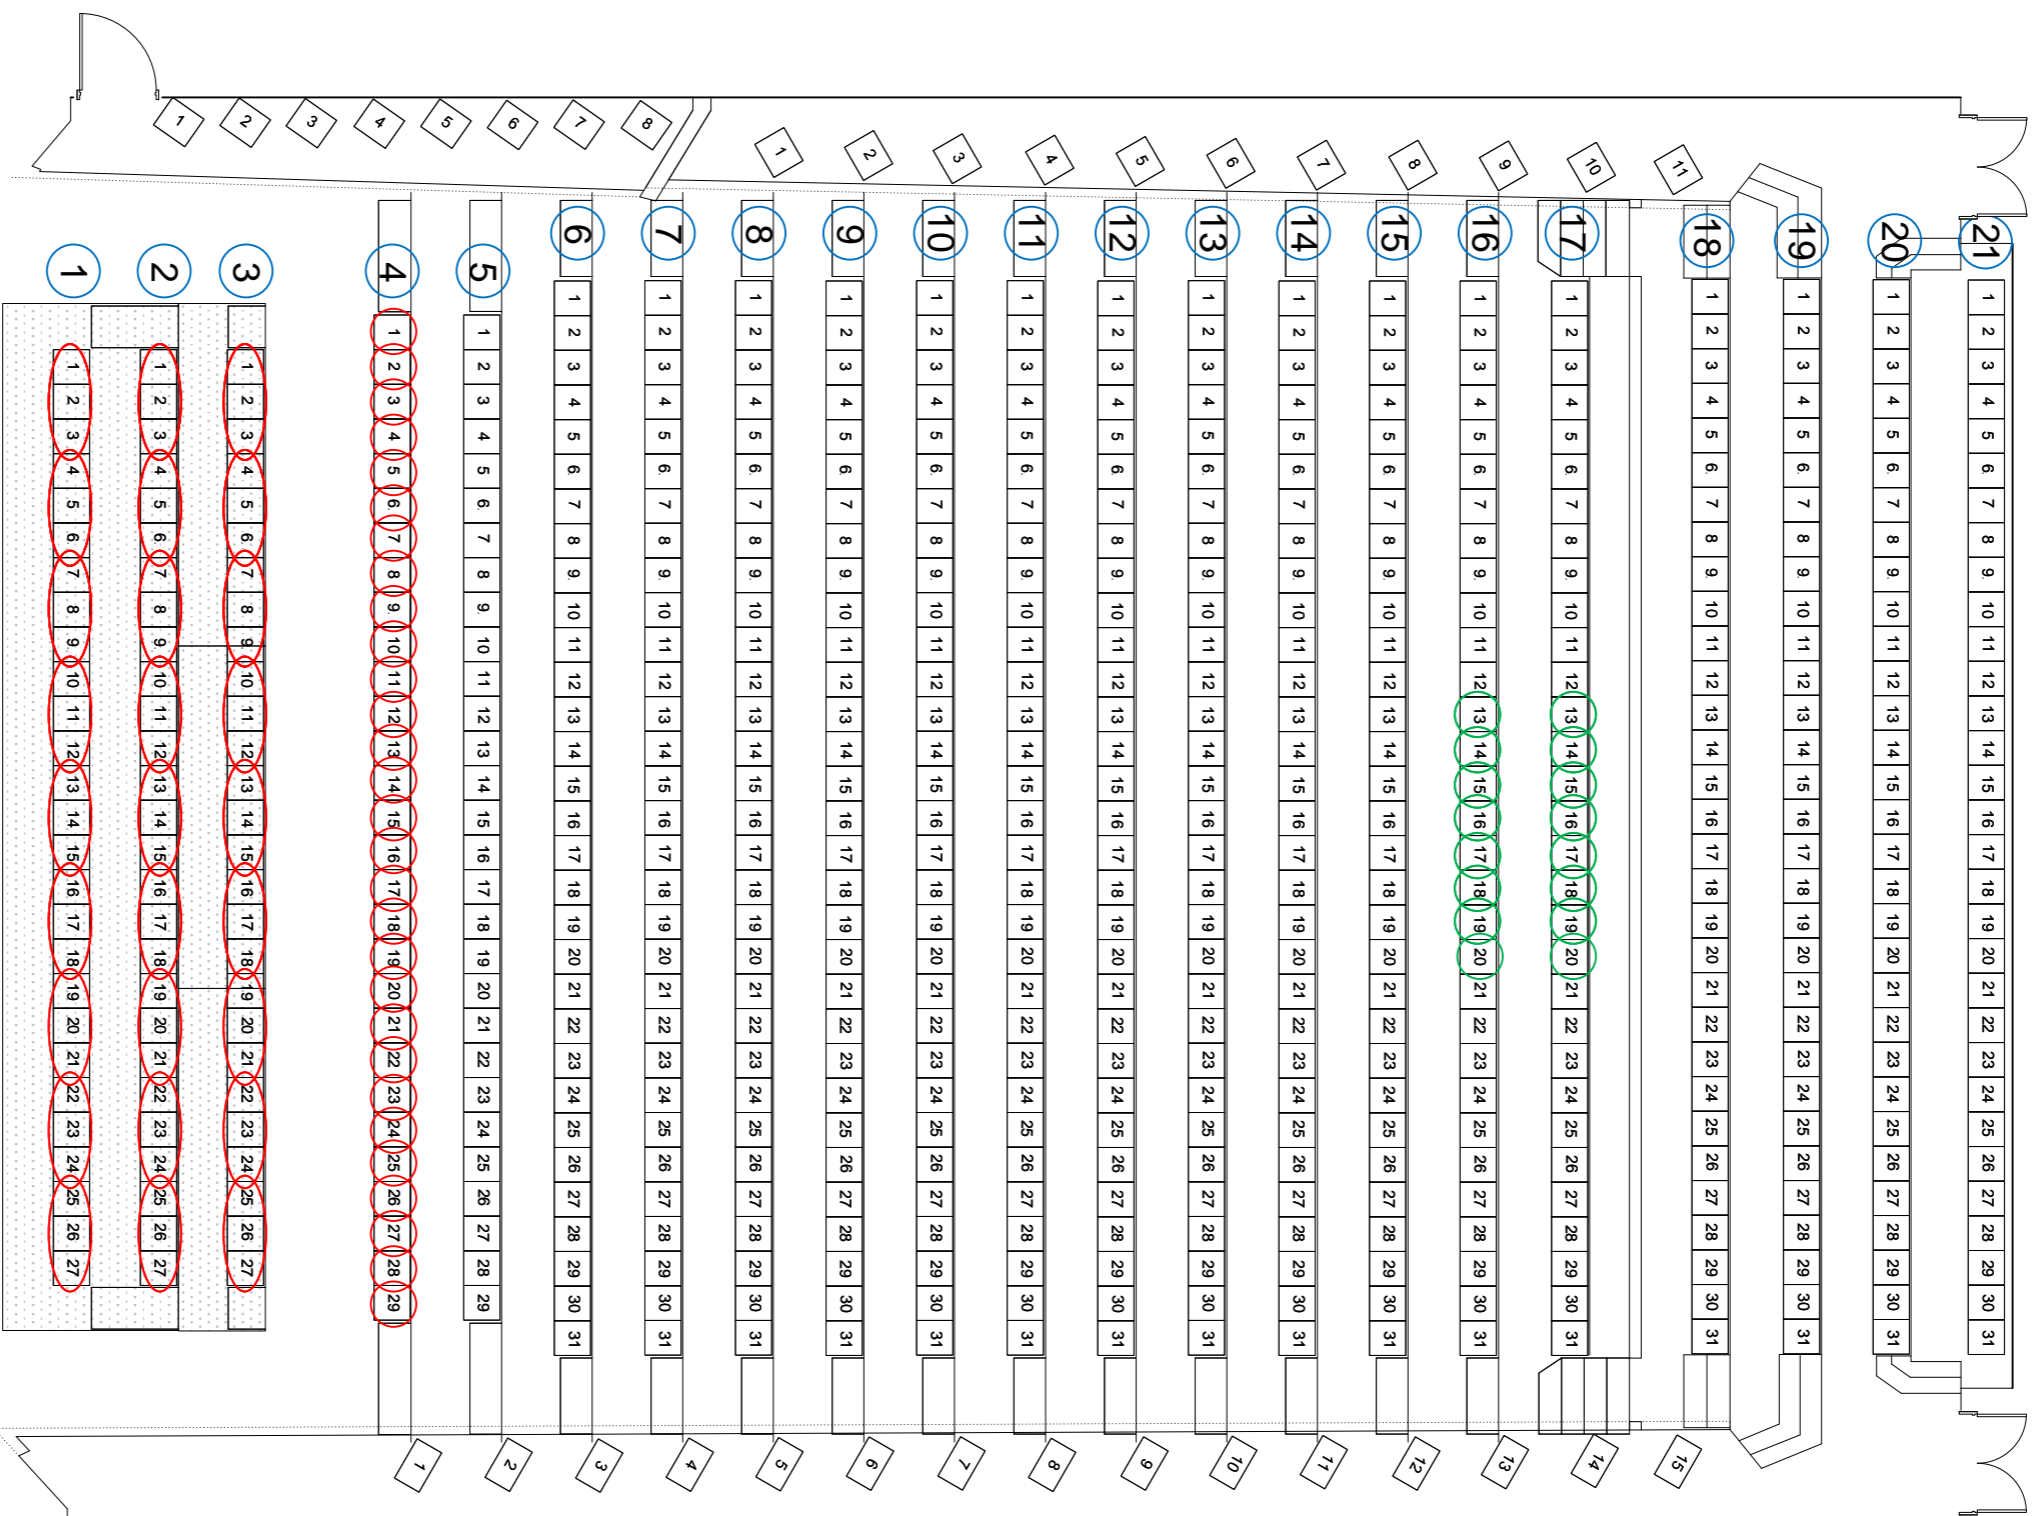

Stoelenplan Midden zaal

○ = Rijnummer

- Rood omcirkelde stoelen zijn alleen als geheel te verplaatsen
- Op rijnummer 4 zijn alle stoelen los te verplaatsen, om rolstoelplaatsen te creëren
- Op rijnummer 16 en 17 zijn de omcirkelde stoelen beschikbaar als de regie van licht en geluid ze niet nodig heeft

Organisatie: Chassé Theater
 Project: -
 Onderdeel: Stoelenplan
 Datum: 06-01-2023

Printdatum: -
 Schaal: 1 op 150
 View: Top
 Getekend: J ten Bloemendal