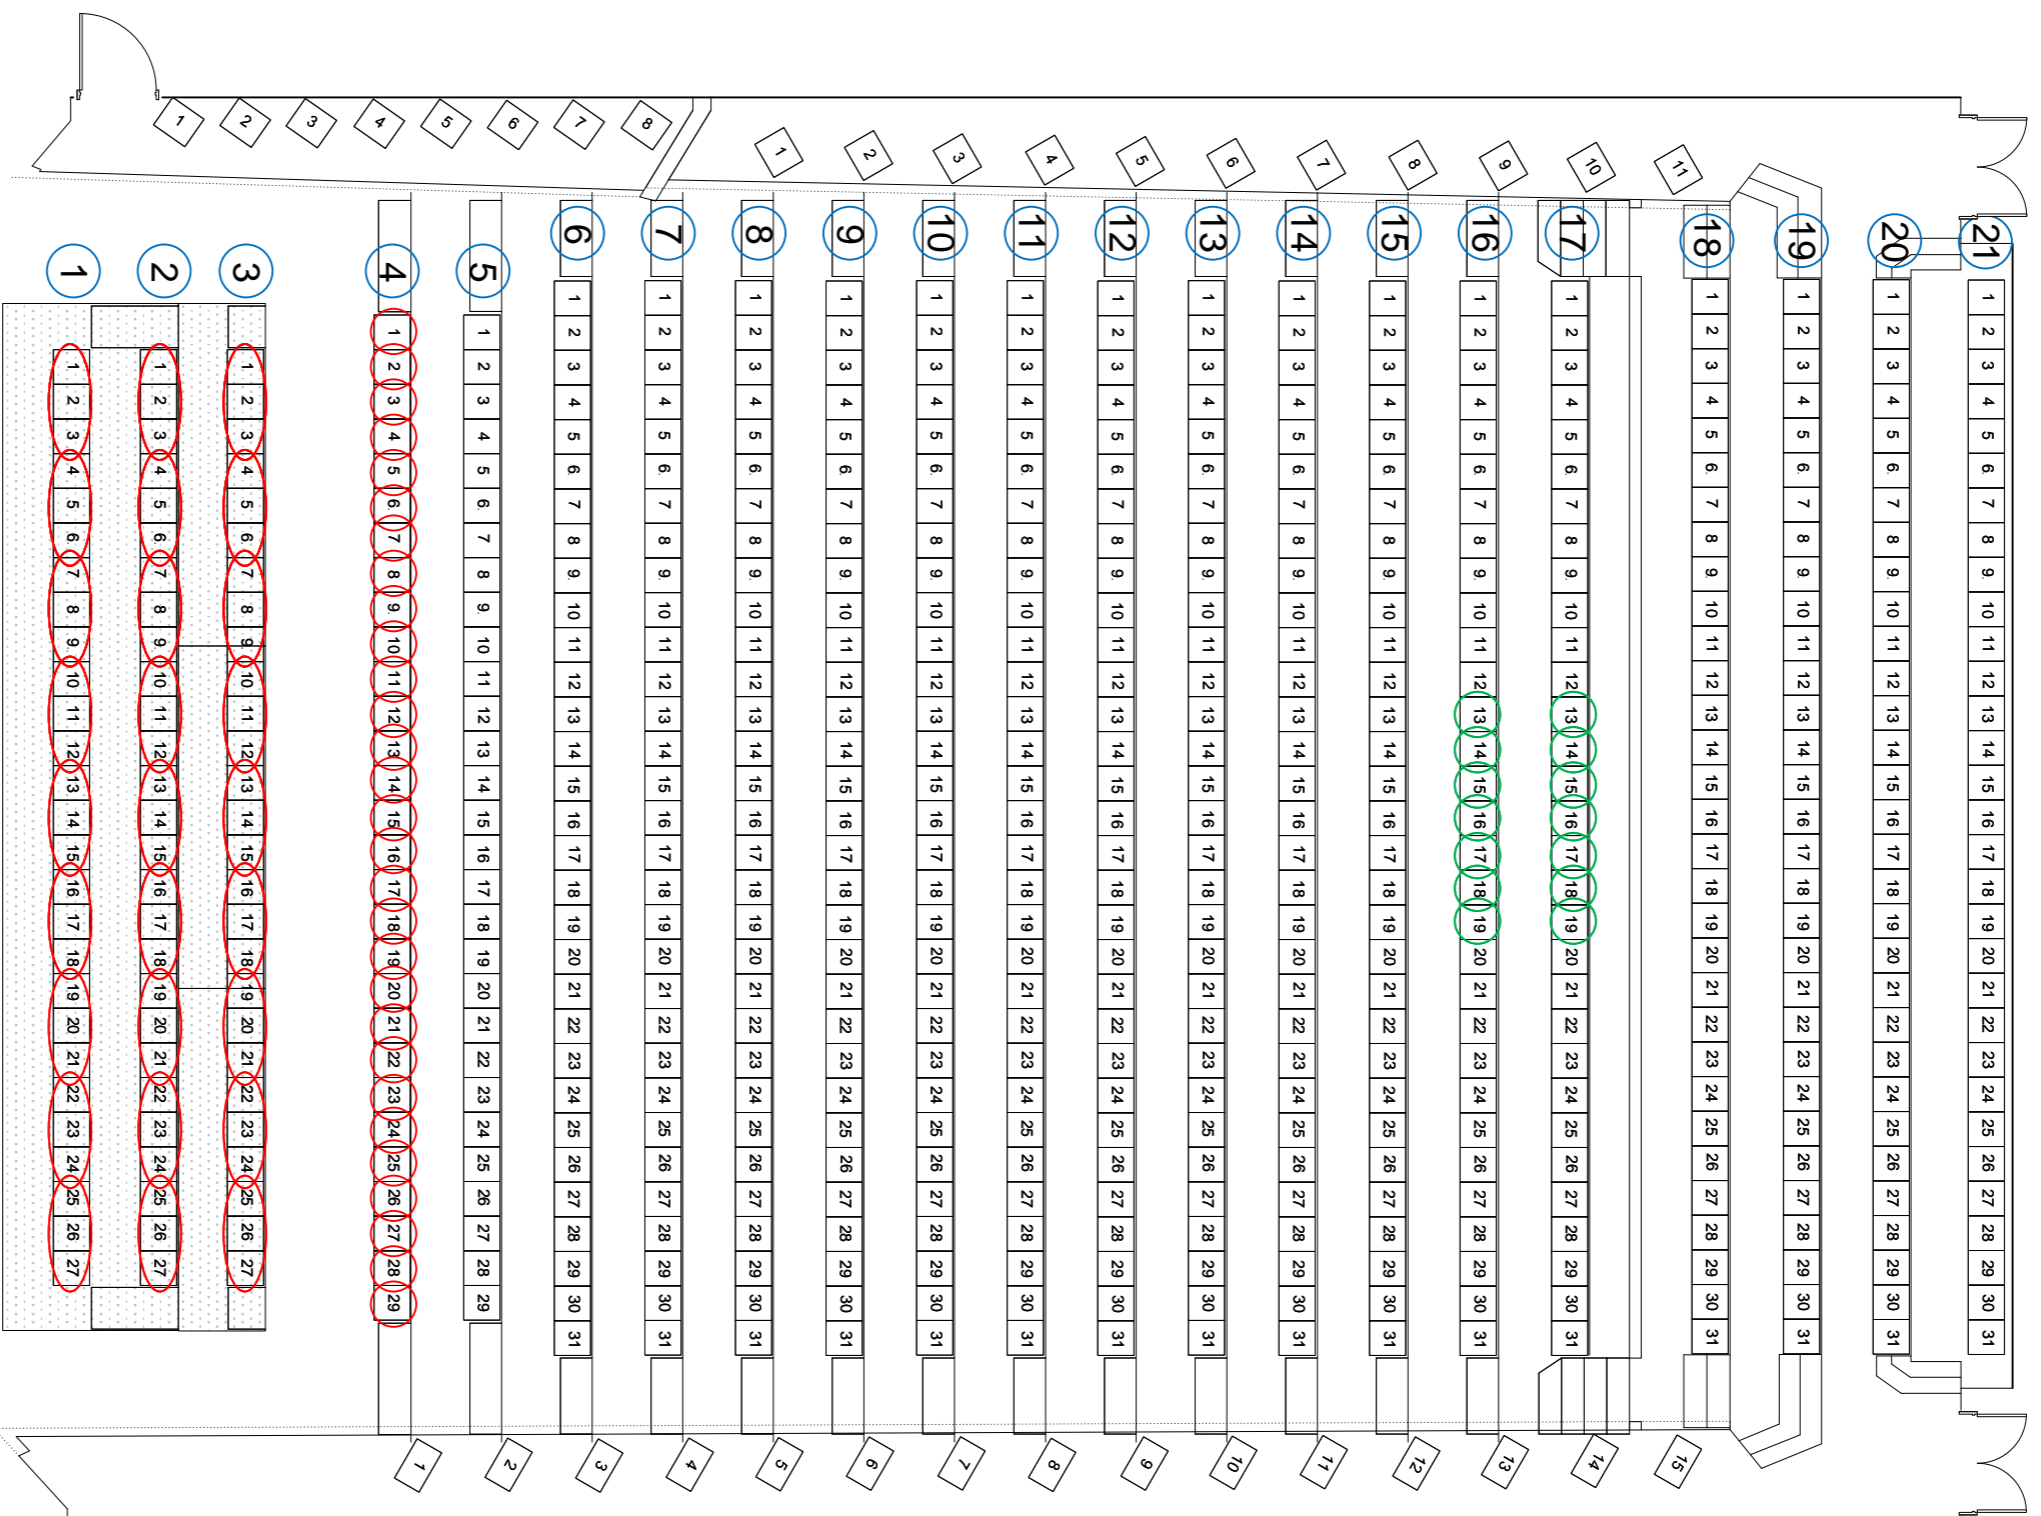

# Stoelenplan Midden zaal

○ = Rijnummer

- Rood omcirkelde stoelen zijn alleen als geheel te verplaatsen
- Op rijnummer 4 zijn alle stoelen los te verplaatsen, om rolstoelplaatsen te creëren
- Op rijnummer 16 en 17 zijn de omcirkelde stoelen beschikbaar als de regie van licht en geluid ze niet nodig heeft

Organisatie: Chassé Theater  
 Project: -  
 Onderdeel: Stoelenplan  
 Datum: 06-01-2023

Printdatum: -  
 Schaal: 1 op 150  
 View: Top  
 Getekend: J ten Bloemendal