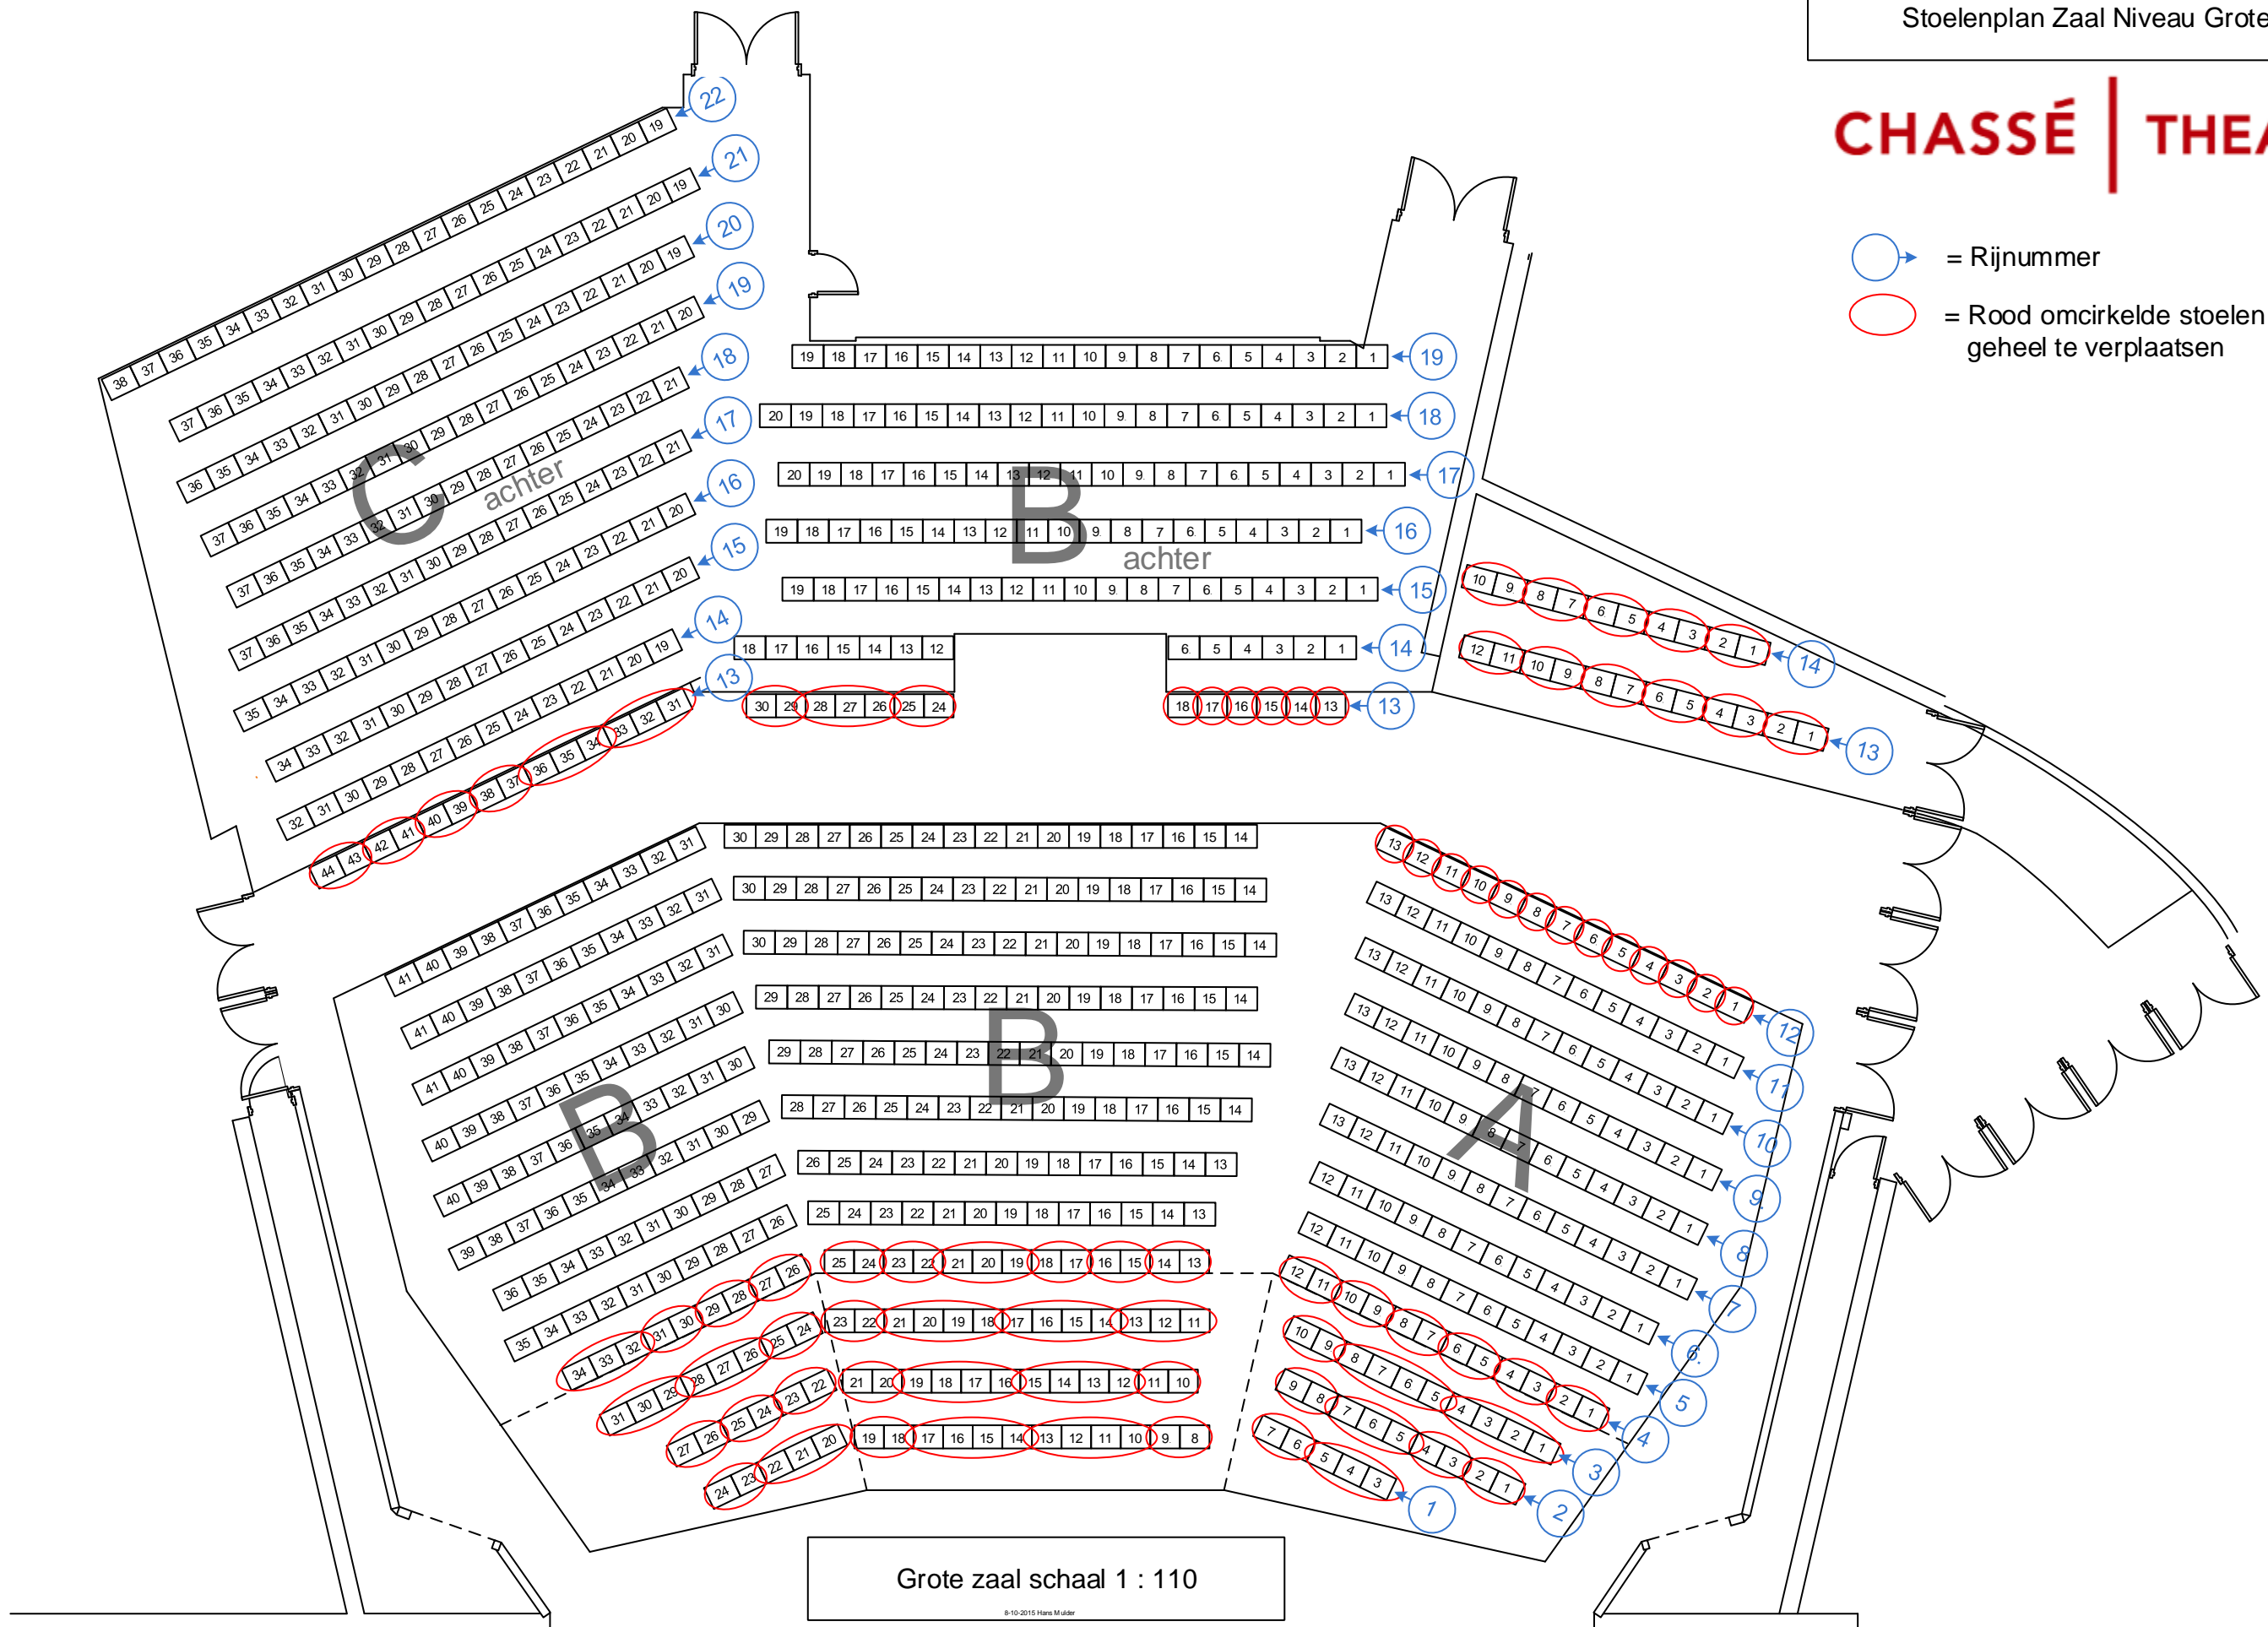

CHASSÉ | THEATER

-  = Rijnummer
-  = Rood omcirkelde stoelen zijn alleen als geheel te verplaatsen

Grote zaal schaal 1 : 110

 = Rijnummer

 = Rijnummer