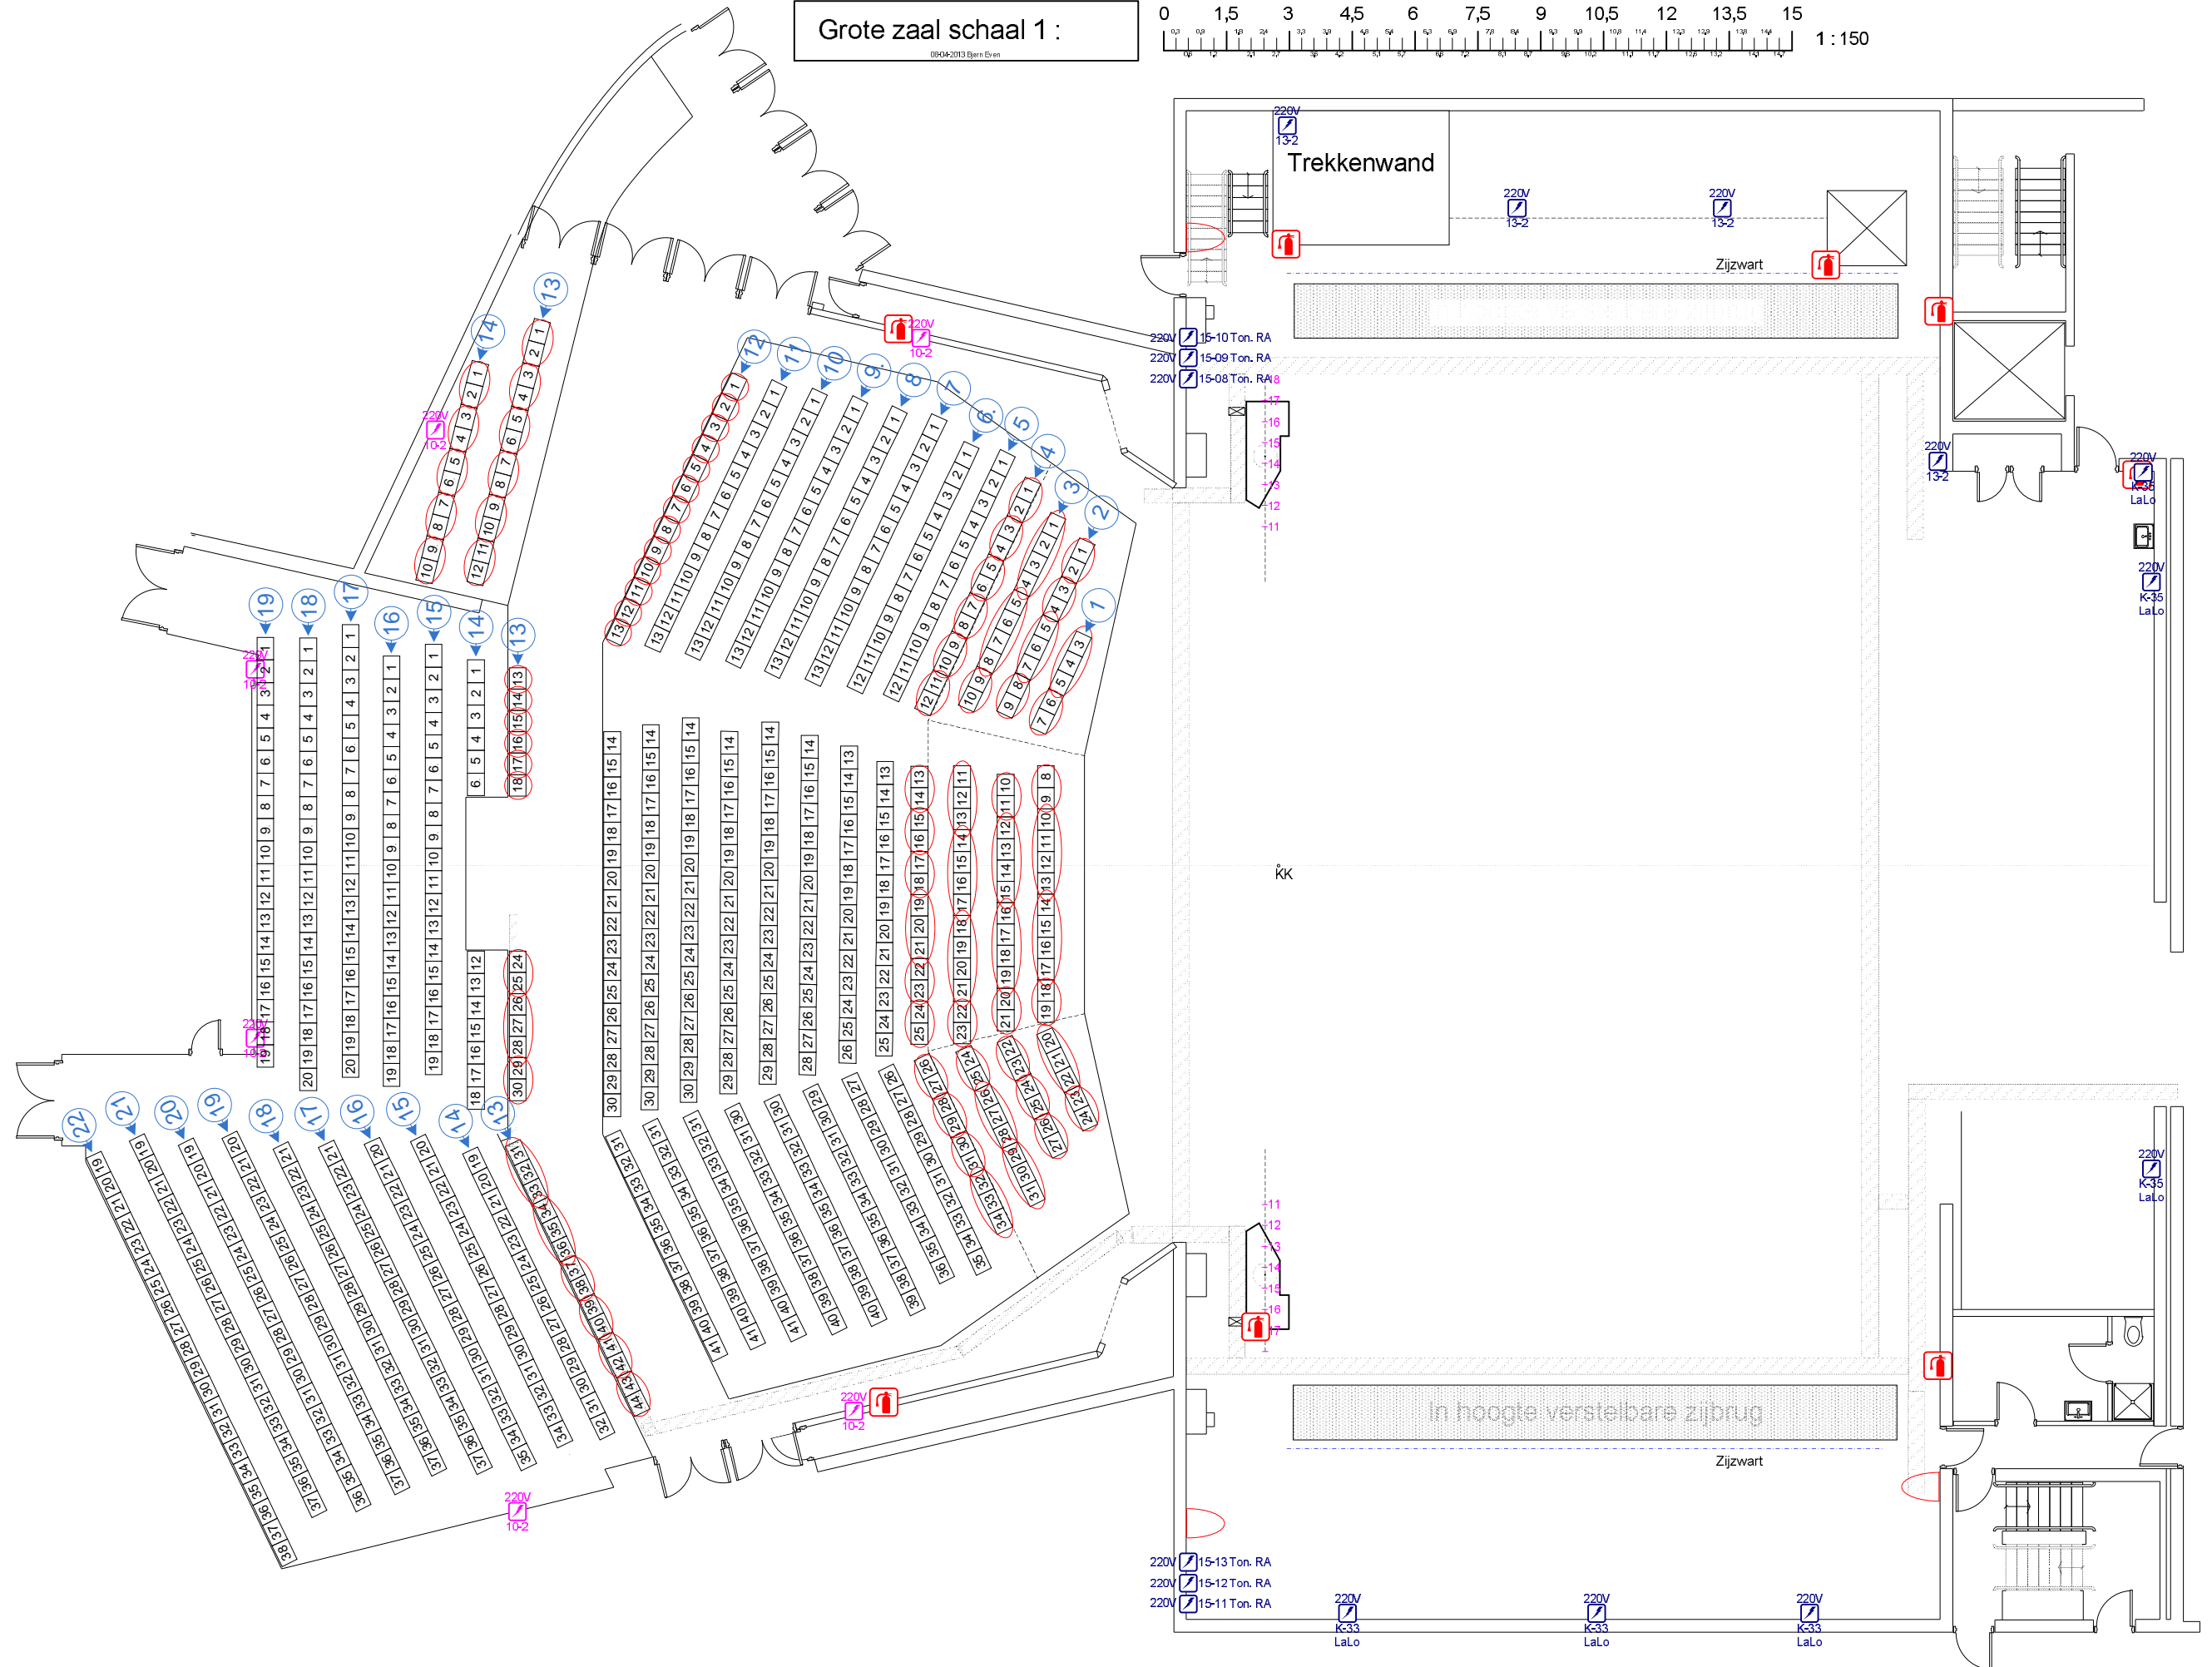

# Grote zaal schaal 1 :

0904-2013 Binn Eren

- 220V 15-13 Ton. RA
- 220V 15-12 Ton. RA
- 220V 15-11 Ton. RA

220V  
K-33  
LaLo

220V  
K-33  
LaLo

220V  
K-33  
LaLo

220V  
K-35  
LaLo

220V  
K-35  
LaLo

220V  
K-35  
LaLo

Kk

-11  
-12  
-13  
-14  
-15  
-16

-11  
-12  
-13  
-14  
-15  
-16

220V  
13-2

220V  
13-2

220V  
13-2

220V  
13-2

220V  
13-2

In hoogte verstelbare zijbrug

Zijzwart

Trekkenwand

Zijzwart