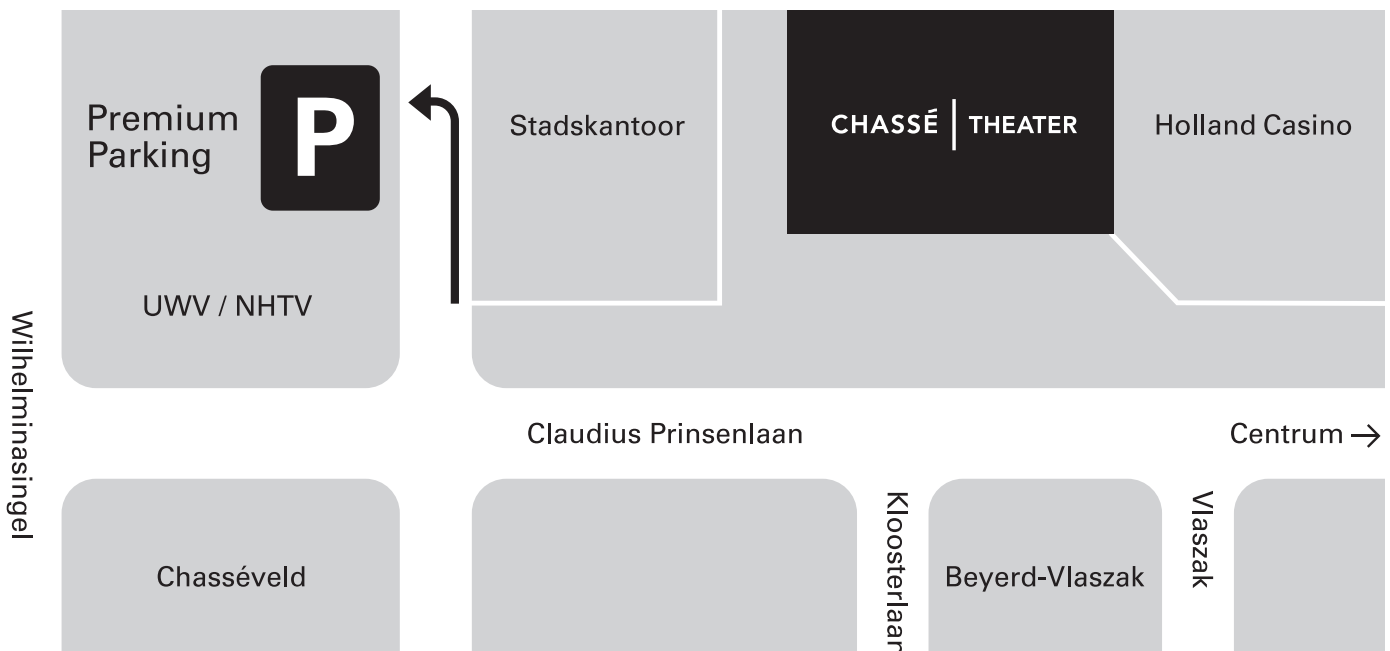

CHASSÉ THEATER PREMIUM PARKING

Let op: u dient te parkeren op het parkeerterrein en niet in de parkeergarage.

U kunt zich bij de slagboom van de parkeerplaats melden bij één van onze medewerkers.

U parkeert uw auto op een gereserveerde plek op slechts 200 meter van het Chassé Theater. Op bovenstaande plattegrond ziet u waar dit parkeerterrein zich bevindt.

Op vertoon van uw (e-) ticket van de Premium Parking krijgt u toegang tot het parkeerterrein. Vanaf de Premium Parking is het 2 minuten lopen naar het Chassé Theater.

Bij een middagvoorstelling is de Premium Parking vanaf 2 uur voor aanvang van de voorstelling open. Bij een avondvoorstelling is de Premium Parking vanaf 2,5 uur voor aanvang van de voorstelling open.